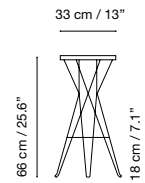

Metal / Metal / Métal / Metall

Fabric / Textil / Tissus / Stoff

See Pag. 217

Dimensions in cm and inches
Medidas en cms y pulgadas
Mesures en cm et en pouces
Maße in cm und Zoll

iSi 8050
Stool 48

iSi 8028
Stool 65

iSi 8021
Stool 76

Dimensions in cm and inches
Medidas en cms y pulgadas
Mesures en cm et en pouces
Maße in cm und Zoll

iSi 8034
Chair

iSi 8035
Armchair

iSi 8067
Stool 76

iSi 8068
Stool 65

60 x 60 cm / 23.6 x 23.6"
70 x 70 cm / 27.6 x 27.6"
80 x 80 cm / 31.5 x 31.5"
110 x 70 cm / 43.3 x 27.6"
120 x 80 cm / 47.2 x 31.5"
140 x 80 cm / 55.1 x 31.5"