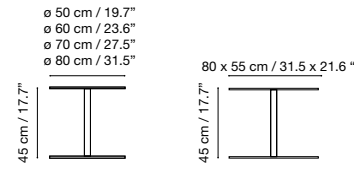

Eivissa

Collection by iSiMAR

Collection made of aluminum, polyester powder coated. Suitable for outdoor, indoor and contract use.

Colección fabricada con aluminio y lacado con polvo de poliéster. Apto para uso exterior, interior y Contract.

Collection fabriquée en aluminium et peint avec de la poudre de polyester. Convient pour utilisation extérieure, intérieure et CHR.

Die Kollektion ist aus mit Polyester-Epoxid-Pulverlack lackiertem Aluminium hergestellt.

Structure & metal table-top:

Dimensions in cm and inches
Medidas en cms y pulgadas
Mesures en cm et en pouces
Maße in cm und Zoll