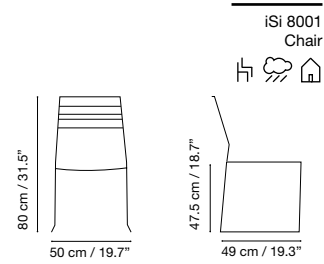

iSi 8002
Armchair

Portofino

Collection by iSiMAR

Collection made of galvanized wire, polyester powder coated. Suitable for outdoor, indoor, and contract use.

Colección fabricada con varilla galvanizado y lacado con polvo de poliéster. Apto para uso exterior, interior y contract.

Collection fabriquée en fil galvanisé et laqué avec de la poudre de polyester. Convient pour utilisation extérieure et intérieure et CHR.

Die Kollektion ist aus mit Polyester-Epoxid-Pulverlack lackiertem verzinktem Draht hergestellt.

Metal / Metal / Métal / Metall

Fabric / Textil / Tissus / Stoff

See Pag. 217

Dimensions in cm and inches
Medidas en cms y pulgadas
Mesures en cm et en pouces
Maße in cm und Zoll