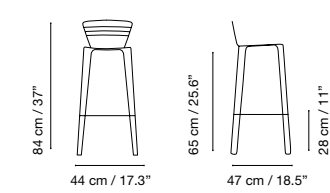

Metal / Metal / Métal / Metall

Fabric / Textil / Tissus / Stoff

See Pag. 217

Dimensions in cm and inches
Medidas en cms y pulgadas
Mesures en cm et en pouces
Maße in cm und Zoll

iSi 8050
Stool 48

iSi 8028
Stool 65

iSi 8021
Stool 76

Dimensions in cm and inches
Medidas en cms y pulgadas
Mesures en cm et en pouces
Maße in cm und Zoll

iSi 8034
Chair

iSi 8035
Armchair

iSi 8067
Stool 76

iSi 8068
Stool 65

60 x 60 cm / 23.6 x 23.6"
70 x 70 cm / 27.6 x 27.6"
80 x 80 cm / 31.5 x 31.5"
110 x 70 cm / 43.3 x 27.6"
120 x 80 cm / 47.2 x 31.5"
140 x 80 cm / 55.1 x 31.5"