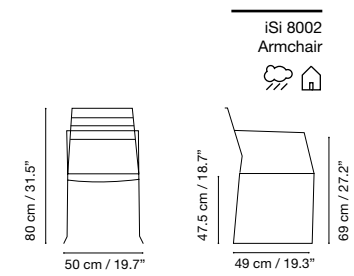

iSi 8025
Stool 65