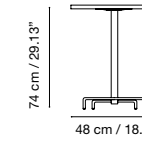

Compact table-top:

Structure & metal table-top:

iSi 9199
Ibiza White RAL 9016

iSi 9223
Ibiza White RAL 9016

Dimensions in cm and inches
Medidas en cms y pulgadas
Mesures en cm et en pouces
Maße in cm und Zoll