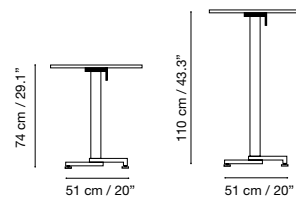

Compact table-top:

Structure & metal table-top:

Dimensions in cm and inches
Medidas en cms y pulgadas
Mesures en cm et en pouces
Maße in cm und Zoll

Height 74 / 29.1"

iSi 5408	ø 60 cm / ø 23.6"	iSi 5411	60 x 60 cm / 23.6 x 23.6"
iSi 5409	ø 70 cm / ø 27.6"	iSi 5412	70 x 70 cm / 27.6 x 27.6"
iSi 5410	ø 80 cm / ø 31.5"	iSi 5413	80 x 80 cm / 31.5 x 31.5"