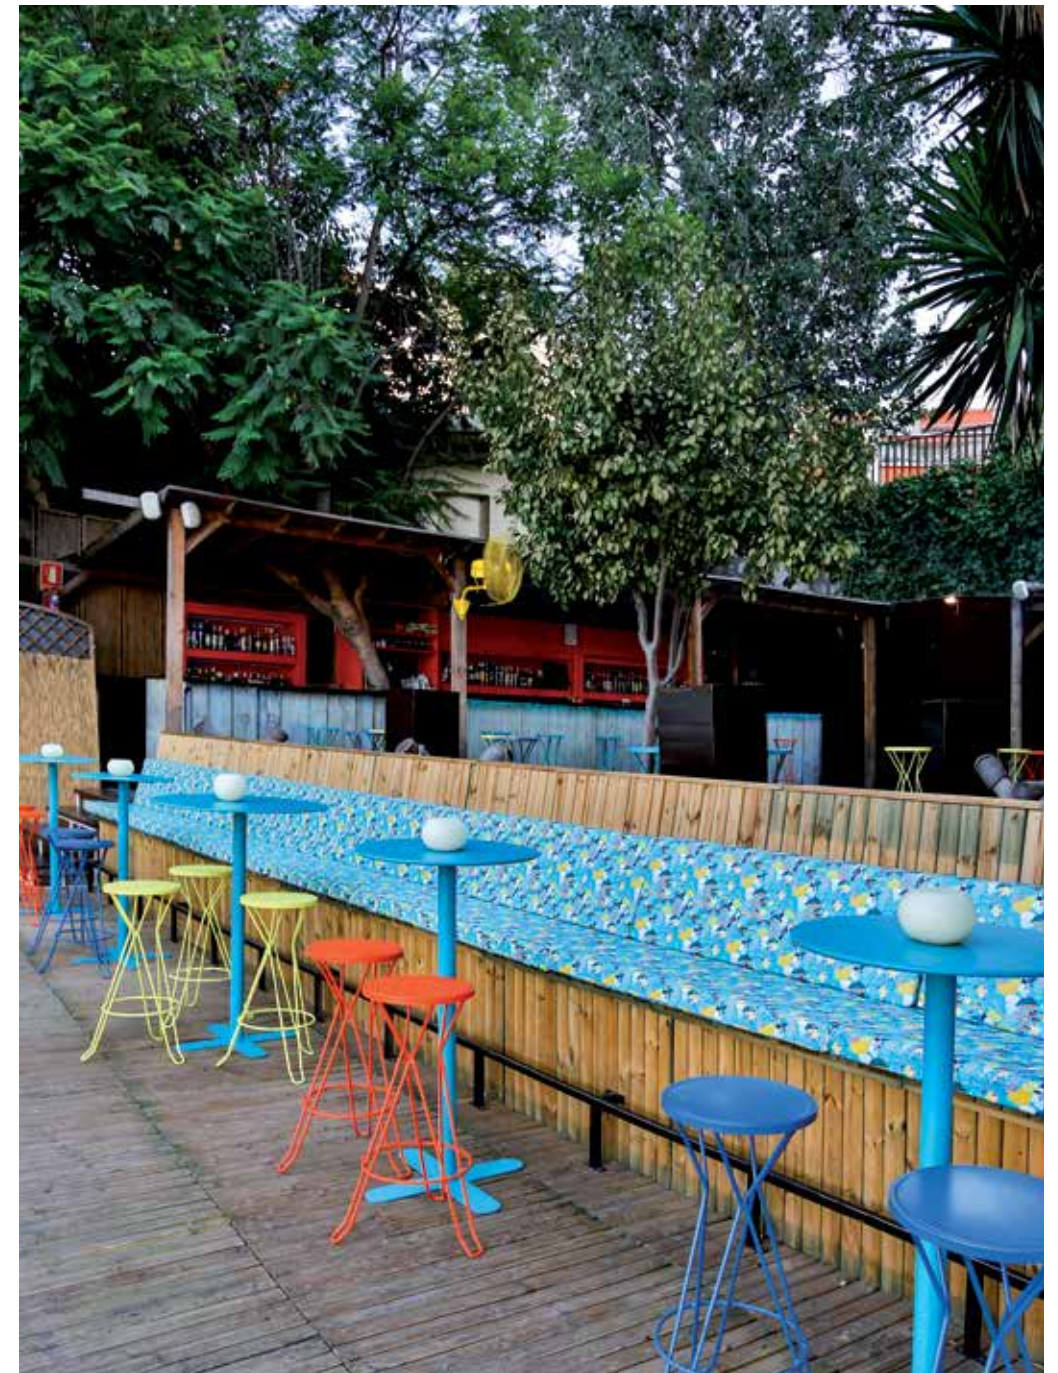

Mallorca Stool & Capri table
Pastel Green RAL 6019
Ibiza White RAL 9016

MADRID

Madrid Stools
Oxide

Madrid Stools
& Antibes Tables
Plain blue RAL 5002
Agata blue RAL 5018
Orange vitamin RAL 2004
Citric yellow RAL 1016