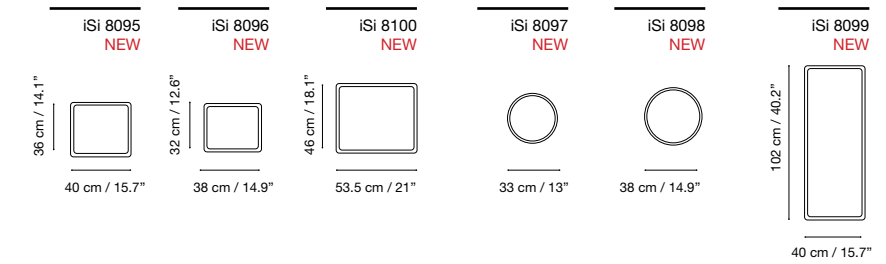

Cushion Decorative

iSi 8101	Cushion 45x45
iSi 8102	Cushion 50x30
iSi 8103	Cushion 75x70
iSi 8104	Cushion 70x60