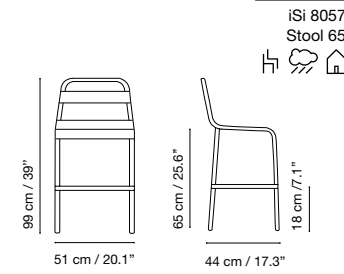

iSi 8059
Bench

iSi 8057
Stool 65