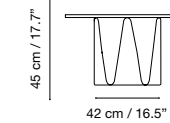

iSi 8079
Sofa basic

Table Height 74 cm / 29.1"

iSi 9259 NEW	ø 60 cm / 23.6"
iSi 9260 NEW	ø 70 cm / 27.6"
iSi 9216	ø 80 cm / 31.5"
iSi 9217	ø 90 cm / 35.4"
iSi 9218	ø 110 cm / 43.3"

Table Height 45 cm / 17.7"