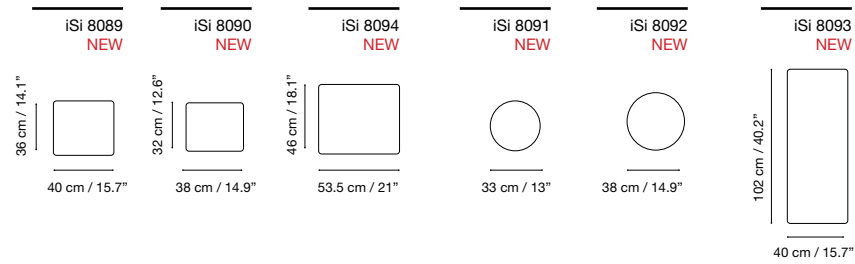

Fabric / Textil / Tissus / Stoff

Vernet Collection

Prades Collection

See Pag. 217

Dimensions in cm and inches
Medidas en cms y pulgadas
Mesures en cm et en pouces
Maße in cm und Zoll

Cushion Basic

iSi 8089	Chair - cushion BASIC 40x36
iSi 8090	Stool - cushion BASIC 38x32
iSi 8091	Small round cushion BASIC D33
iSi 8092	Large round cushion BASIC D38
iSi 8093	Lounge - cushion BASIC
iSi 8094	Poltrona - cushion BASIC