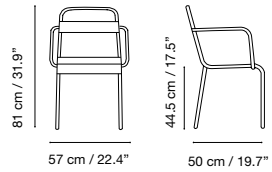

iSi 8058
Stool 79

iSi 8056
Armchair