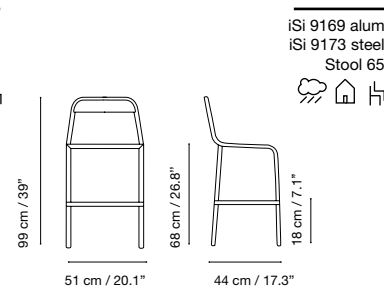

iSi 9167 alum
iSi 9171 steel
Armchair

iSi 9168 alum
iSi 9172 steel
Stool 79

iSi 9169 alum
iSi 9173 steel
Stool 65

Dimensions in cm and inches
Medidas en cms y pulgadas
Mesures en cm et en pouces
Maße in cm und Zoll

Dimensions in cm and inches
Medidas en cms y pulgadas
Mesures en cm et en pouces
Maße in cm und Zoll

iSi 8060
Armchair

iSi 7199
Stool 79

iSi 9139
Stool 65

Niza

Designed by iSiMAR

Collection made of galvanized wire, polyester powder coated. Suitable for outdoor, indoor, and contract use.