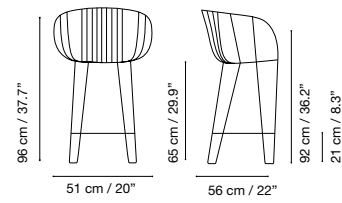

iSi 9133
Armchair

iSi 9165
Stool 65

iSi 9164
Stool 76

iSi 8083
Lounge
NEW

Dimensions in cm and inches
Medidas en cms y pulgadas
Mesures en cm et en pouces
Maße in cm und Zoll

iSi 9206
Chair

iSi 9207
Armchair