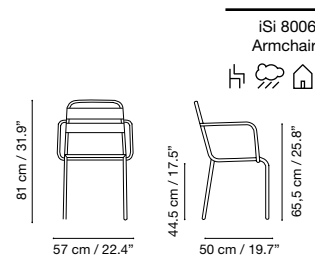

ISI 8023
Lounge