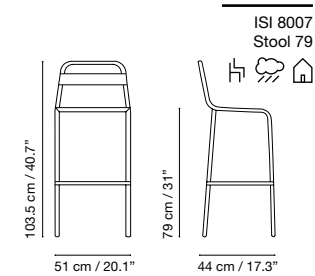

iSi 8021
Stool 76

Dimensions in cm and inches
Medidas en cms y pulgadas
Mesures en cm et en pouces
Maße in cm und Zoll

iSi 8034
Chair

iSi 8035
Armchair

iSi 8067
Stool 76

iSi 8068
Stool 65

60 x 60 cm / 23.6 x 23.6"
70 x 70 cm / 27.6 x 27.6"
80 x 80 cm / 31.5 x 31.5"
110 x 70 cm / 43.3 x 27.6"
120 x 80 cm / 47.2 x 31.5"
140 x 80 cm / 55.1 x 31.5"

iSi 8005
Chair

iSi 8053
Chair

iSi 8006
Armchair

iSi 8054
Armchair

ISI 8023
Lounge

ISI 8007
Stool 79

ISI 8024
Stool 65

ISI 3024
Sunlounger