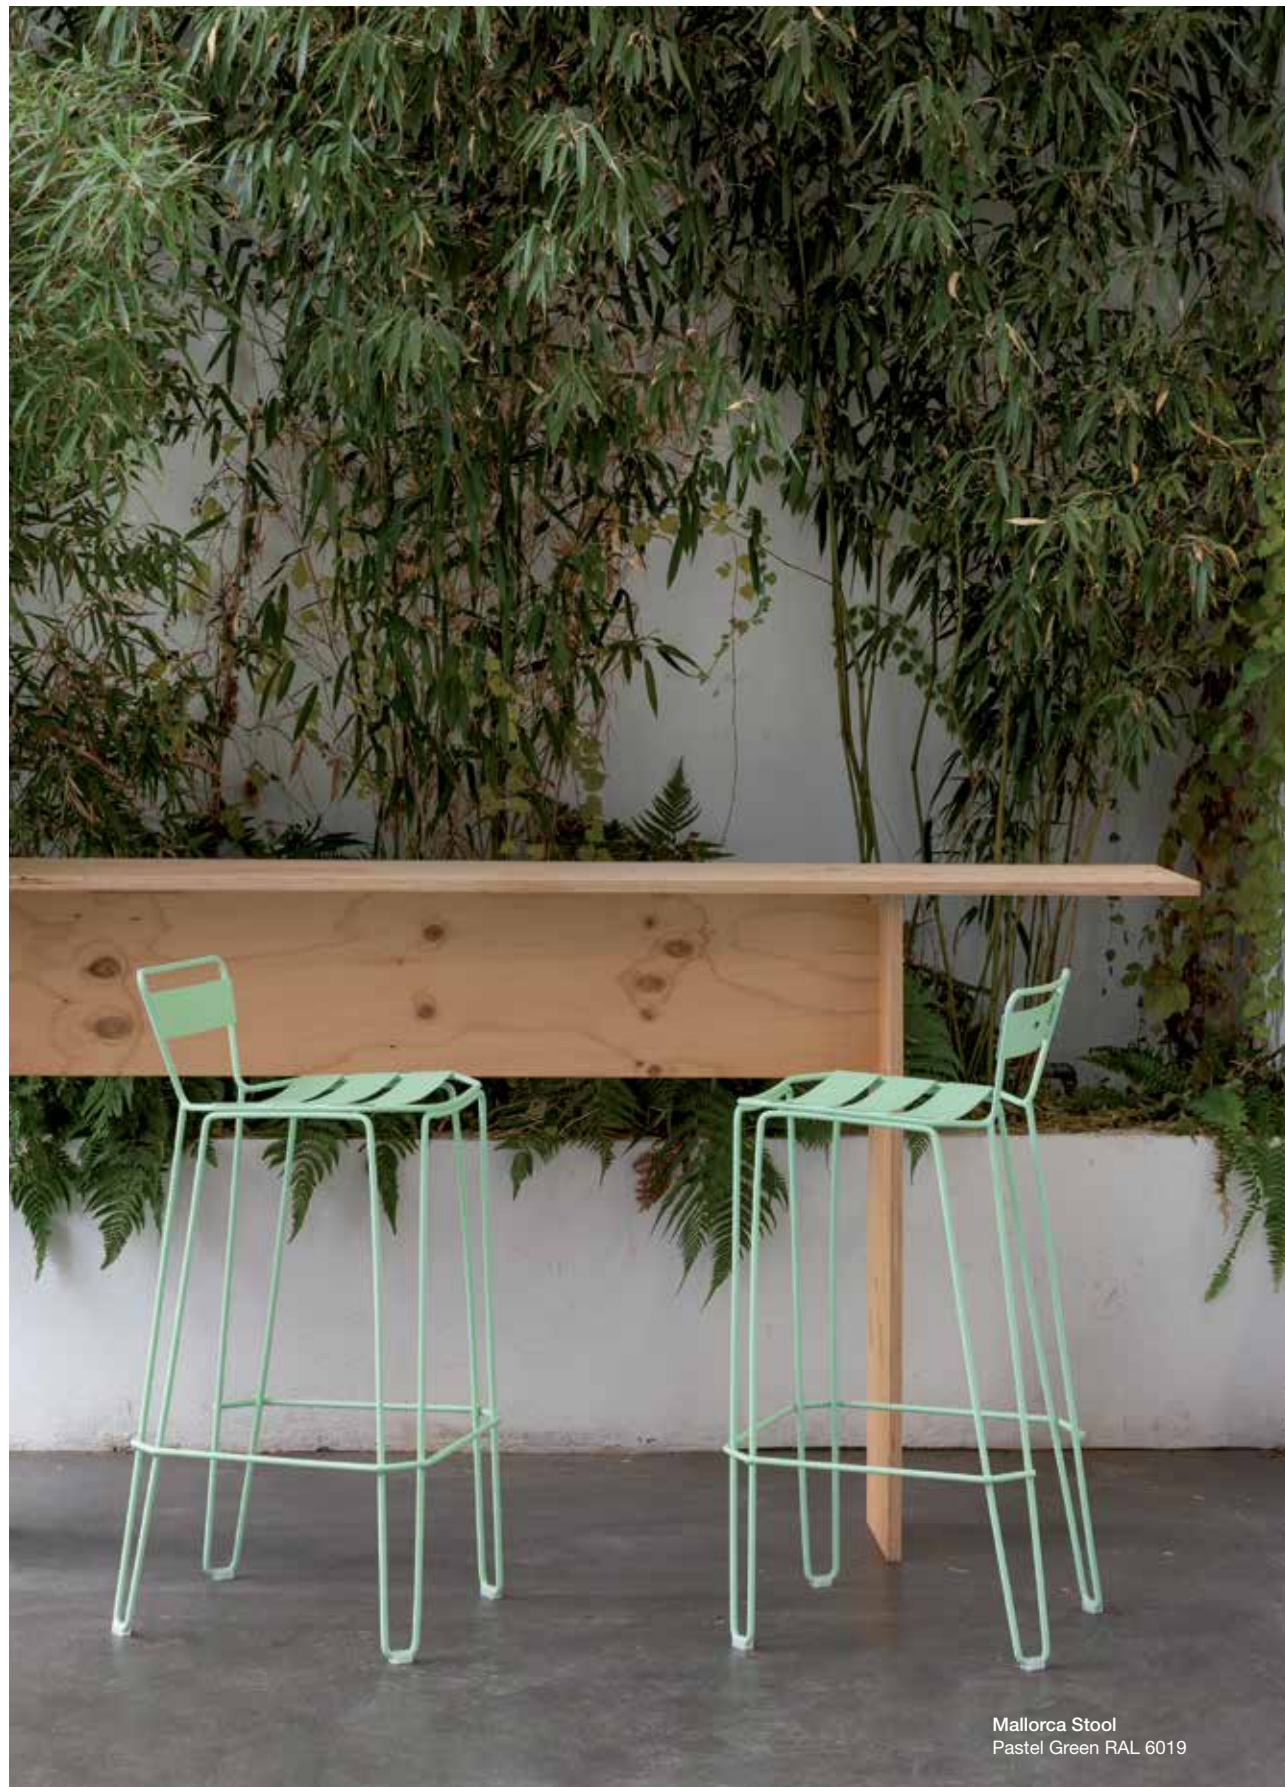

Rimini Stools & Capri Table
 Pine Green RAL 6005
 Sand Beige RAL 7032
 Ibiza White RAL 9016

MALLORCA

Mallorca Chairs & Armchairs
Turquoise Blue RAL 6027
Corsica Tables
Ibiza White RAL 9016

Mallorca Stool
Pastel Green RAL 6019