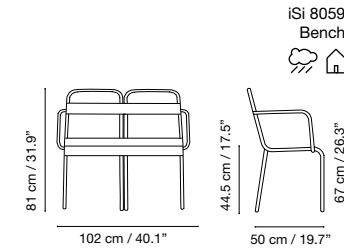

Biarritz

Collection by iSiMAR

Collection made of aluminum, polyester powder coated. Suitable for outdoor, indoor, and contract use.

Colección fabricada con aluminio lacado con polvo de poliéster. Apto para uso exterior, interior y contract.

Collection en aluminium et peint avec de la poudre de polyester. Convient pour utilisation extérieure, intérieure et CHR.

Die Kollektion ist aus mit Polyester-Epoxid-Pulverlack lackiertem Aluminium hergestellt.

Metal / Metal / Métal / Metall

Fabric / Textil / Tissus / Stoff

See Pag. 217

iSi 8055
Chair

iSi 8056
Armchair

Metal / Metal / Métal / Metall

Fabric / Textil / Tissus / Stoff

See Pag. 217

Dimensions in cm and inches
Medidas en cms y pulgadas
Mesures en cm et en pouces
Maße in cm und Zoll

Dimensions in cm and inches
Medidas en cms y pulgadas
Mesures en cm et en pouces
Maße in cm und Zoll

Tarifa

Collection by iSiMAR

Collection made of galvanized wire, polyester powder coated. Suitable for outdoor, indoor, and contract use.

Colección fabricada con varilla galvanizado y lacado con polvo de poliéster. Apto para uso exterior, interior y contract.

Collection fabriquée en fil galvanisé et laqué avec de la poudre de polyester. Convient pour utilisation extérieure et intérieure et CHR.

Die Kollektion ist aus mit Polyester-Epoxid-Pulverlack lackiertem verzinktem Draht hergestellt.