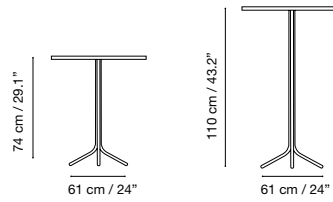

Mikonos

Designed by iSiMAR

Collection made of galvanized steel, polyester powder coated. Suitable for outdoor, indoor, and contract use.

Colección fabricada con acero galvanizado y lacado con polvo de poliéster. Apto para uso exterior, interior y contract.

Collection fabriquée en acier galvanisé et laqué avec de la poudre de polyester. Convient pour utilisation extérieure et intérieure et CHR.

Die Kollektion ist aus mit Polyester-Epoxid-Pulverlack lackiertem verzinktem Stahl hergestellt.

Compact table-top:

Structure & metal table-top:

Dimensions in cm and inches
Medidas en cms y pulgadas
Mesures en cm et en pouces
Maße in cm und Zoll

Dimensions in cm and inches
Medidas en cms y pulgadas
Mesures en cm et en pouces
Maße in cm und Zoll

Height 75 cm / 29.5"

iSi 9184	ø 60 cm / ø 23.6"	iSi 9187	60 x 60 cm / 23.6 x 23.6"
iSi 9185	ø 70 cm / ø 27.6"	iSi 9188	70 x 70 cm / 27.6 x 27.6"
iSi 9186	ø 80 cm / ø 31.5"	iSi 9189	80 x 80 cm / 31.5 x 31.5"
		iSi 9190	110 x 70 cm / 43.3 x 27.6"
		iSi 9191	120 x 80 cm / 47.2 x 31.5"

Height 113 cm / 44.5"

iSi 9192	ø 60 cm / ø 23.6"	iSi 9195	60 x 60 cm / 23.6 x 23.6"
iSi 9193	ø 70 cm / ø 27.6"	iSi 9196	70 x 70 cm / 27.6 x 27.6"
iSi 9194	ø 80 cm / ø 31.5"	iSi 9197	80 x 80 cm / 31.5 x 31.5"