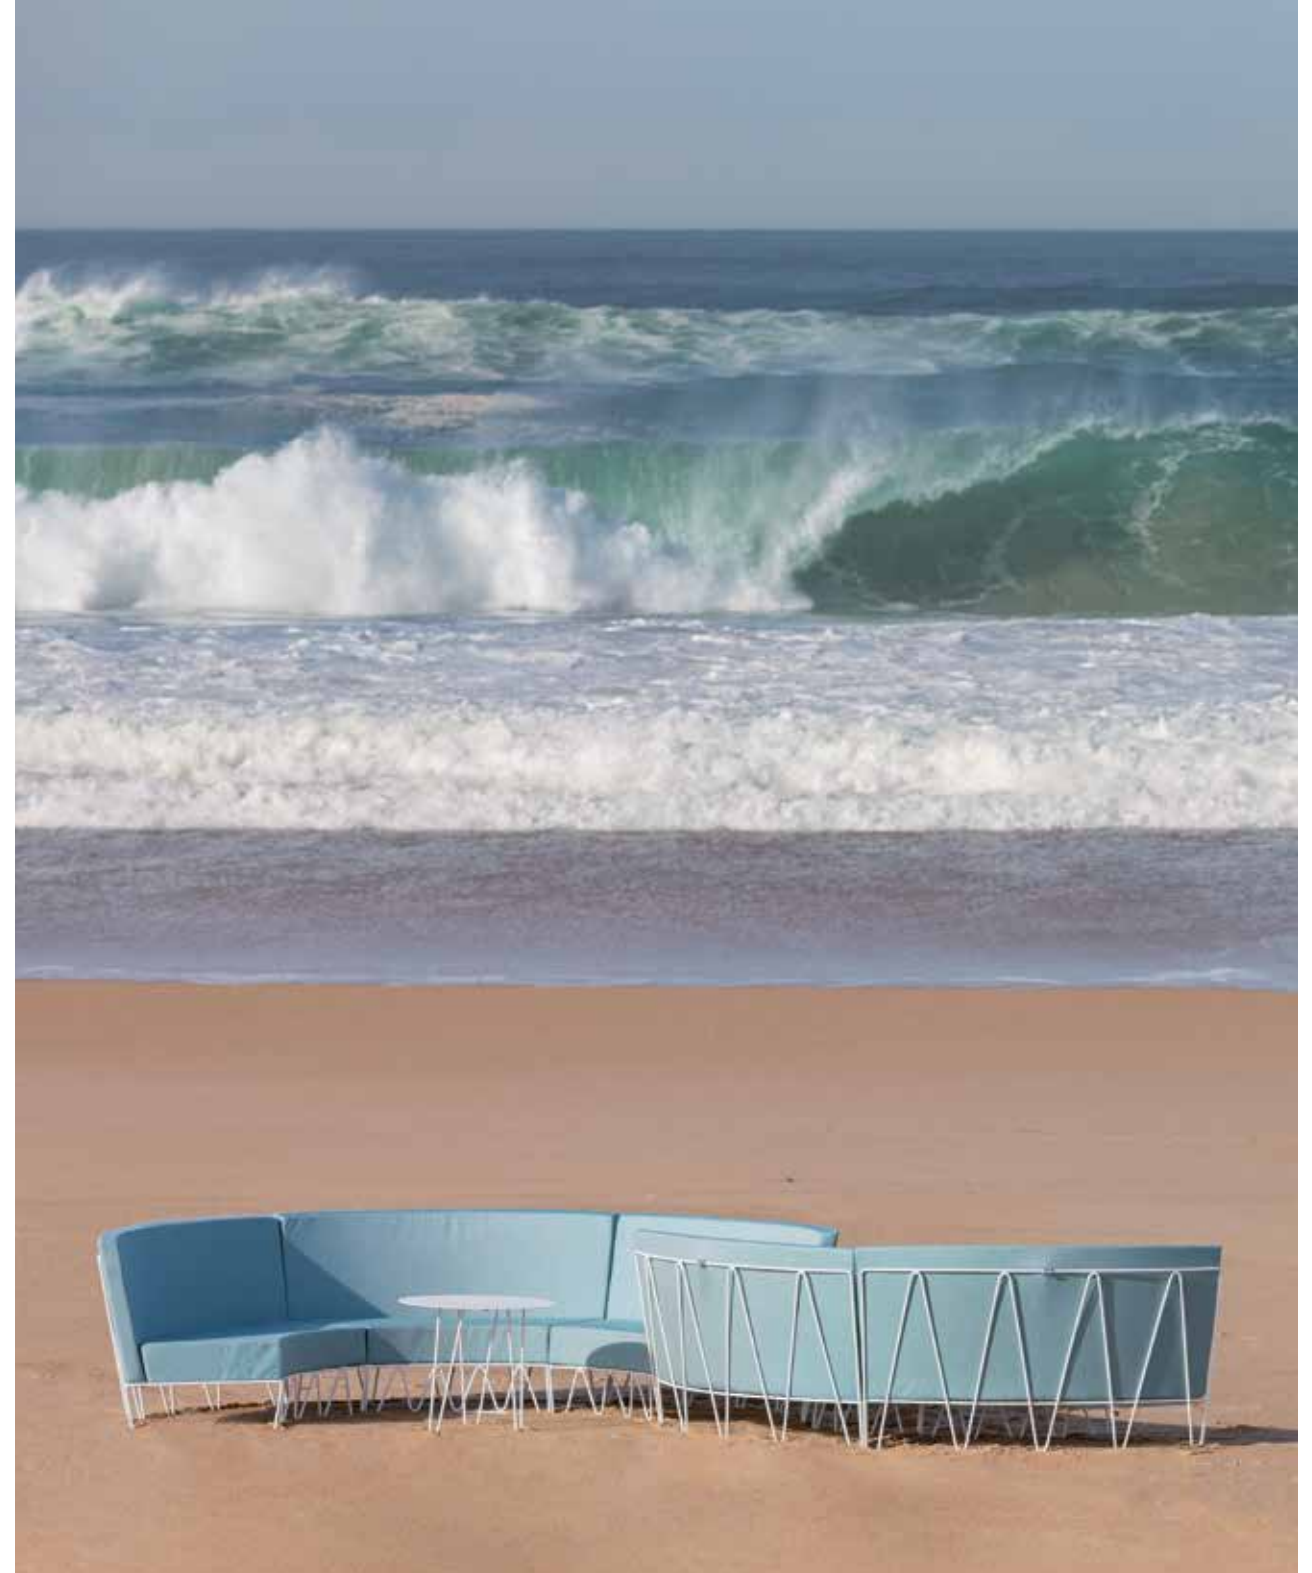

Lagarto Sofa & Sitges Table
Ibiza White RAL 9016
Cushion Acqua 8006