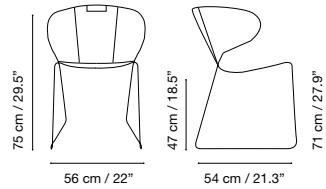

iSi 7208
Armchair

Dimensions in cm and inches
Medidas en cms y pulgadas
Mesures en cm et en pouces
Maße in cm und Zoll

iSi 8013
Chair

iSi 8052
Armchair

iSi 8014
Stool 76

iSi 8032
Stool 65

Rotterdam

Collection by iSiMAR