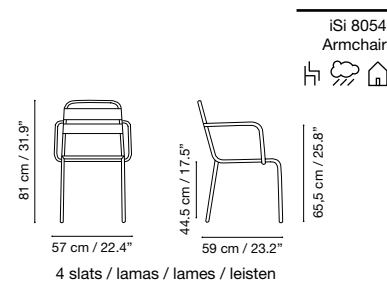

Barceloneta

Collection by iSiMAR

Collection made of aluminum, polyester powder coated. Suitable for outdoor, indoor, and contract use.

Colección fabricada con aluminio lacado con polvo de poliéster. Apto para uso exterior, interior y contract.

Collection en aluminium et peint avec de la poudre de polyester. Convient pour utilisation extérieure, intérieure et CHR.

Die Kollektion ist aus mit Polyester-Epoxid-Pulverlack lackiertem Aluminium hergestellt.

Metal / Metal / Métal / Metall

Fabric / Textil / Tissus / Stoff

See Pag. 217

Dimensions in cm and inches
Medidas en cms y pulgadas
Mesures en cm et en pouces
Maße in cm und Zoll

TEXTILEN
Available in various colors, please inquire.
Disponibile en varios colores, consultar.
Disponibles en différentes Couleurs, consulter.
In mehreren Farben erhältlich, erkundigen Sie sich.