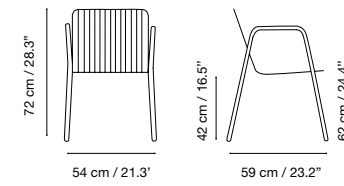

iSi 9167 alum
iSi 9171 steel
Armchair

iSi 9168 alum
iSi 9172 steel
Stool 79

iSi 9169 alum
iSi 9173 steel
Stool 65

Dimensions in cm and inches
Medidas en cms y pulgadas
Mesures en cm et en pouces
Maße in cm und Zoll

Dimensions in cm and inches
Medidas en cms y pulgadas
Mesures en cm et en pouces
Maße in cm und Zoll

iSi 8060
Armchair

iSi 7199
Stool 79

iSi 9139
Stool 65

Niza

Designed by iSiMAR

Collection made of galvanized wire, polyester powder coated. Suitable for outdoor, indoor, and contract use.