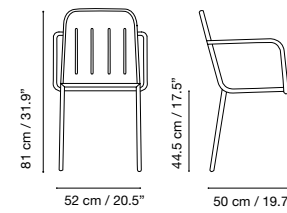

iSi 9133
Armchair

iSi 9165
Stool 65

iSi 9164
Stool 76

iSi 8083
Lounge
NEW

Dimensions in cm and inches
Medidas en cms y pulgadas
Mesures en cm et en pouces
Maße in cm und Zoll

iSi 9206
Chair

iSi 9207
Armchair