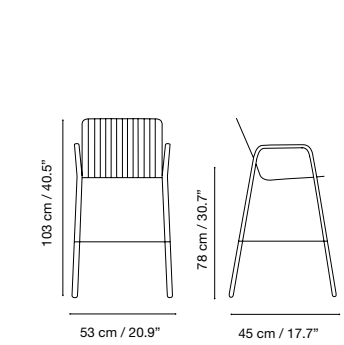

iSi 9167 alum
iSi 9171 steel
Armchair

iSi 9168 alum
iSi 9172 steel
Stool 79

iSi 9169 alum
iSi 9173 steel
Stool 65

Dimensions in cm and inches
Medidas en cms y pulgadas
Mesures en cm et en pouces
Maße in cm und Zoll

Dimensions in cm and inches
Medidas en cms y pulgadas
Mesures en cm et en pouces
Maße in cm und Zoll

iSi 8060
Armchair

iSi 7199
Stool 79

iSi 9139
Stool 65

Niza

Designed by iSiMAR

Collection made of galvanized wire, polyester powder coated. Suitable for outdoor, indoor, and contract use.