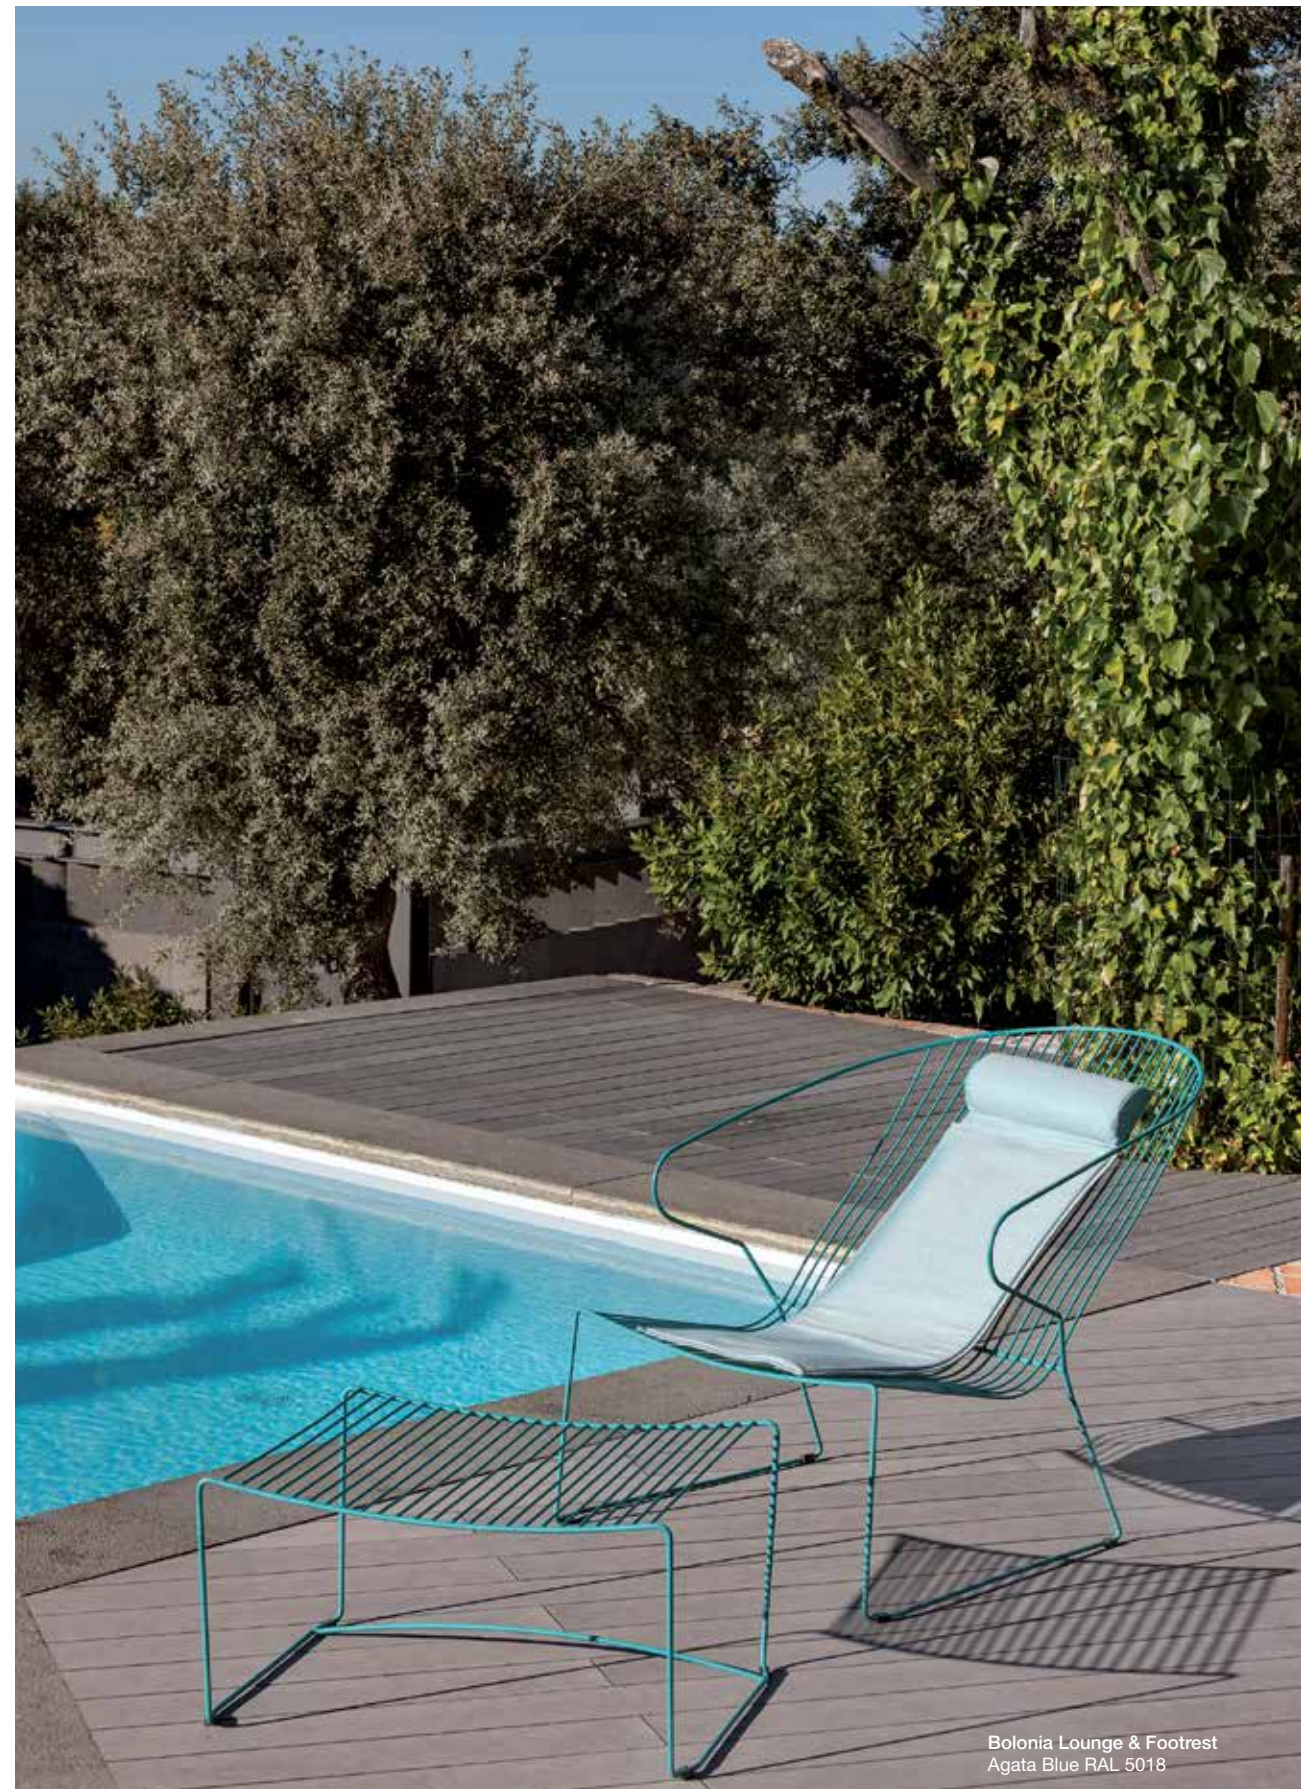

Bolonia Poltrona
Grass green RAL 6018

Bolonia Junior
Agata Blue RAL 5009

Bolonia stool
Agata Blue RAL 5018

Bolonia Stools & Capri Table
Red Wine RAL 3004
Ibiza White RAL 9016

Bolonia lounges & Capri Table
Magenta Pink RAL 4010
Agata Blue RAL 5018
Ibiza White RAL 9016