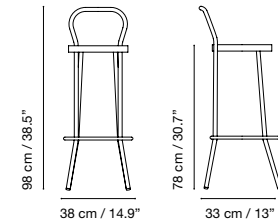

Metal / Metal / Métal / Metall

Fabric / Textil / Tissus / Stoff

See Pag. 217

Dimensions in cm and inches
Medidas en cms y pulgadas
Mesures en cm et en pouces
Maße in cm und Zoll

iSi 8084
Chair
NEW

iSi 8085
Stool
NEW

iSi 9261
iSi 9262
iSi 9263
NEW

iSi 9264
iSi 9265
iSi 9266
NEW

Dimensions in cm and inches
Medidas en cms y pulgadas
Mesures en cm et en pouces
Maße in cm und Zoll

iSi 8086
Chair
NEW

iSi 8087
Stool
NEW

iSi 8088
Stool
NEW