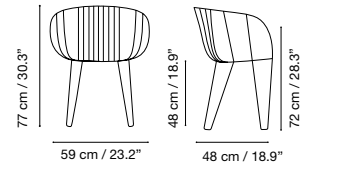

iSi 9133
Armchair

iSi 9165
Stool 65

iSi 9164
Stool 76

iSi 8083
Lounge
NEW

Dimensions in cm and inches
Medidas en cms y pulgadas
Mesures en cm et en pouces
Maße in cm und Zoll

iSi 9206
Chair

iSi 9207
Armchair