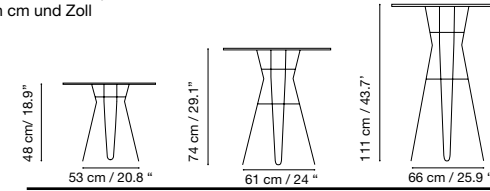

Cadaqués

Designed by iSiMAR

Collection made of galvanized steel, polyester powder coated. Suitable for outdoor, indoor, and contract use.

Colección fabricada con acero galvanizado y lacado con polvo de poliéster. Apto para uso exterior, interior y contract.

Collection fabriquée en acier galvanisé et laqué avec de la poudre de polyester. Convient pour utilisation extérieure et intérieure et CHR.

Die Kollektion ist aus mit Polyester-Epoxid-Pulverlack lackiertem verzinktem Stahl hergestellt.

Structure & metal table-top:

Height 76 cm / 29.92"

iSi 9022	110 x 70 cm / 43.3 x 27.6"
iSi 9023	120 x 80 cm / 47.2 x 31.5"
iSi 9024	140 x 80 cm / 55.1 x 31.5"

Dimensions in cm and inches
Medidas en cms y pulgadas
Mesures en cm et en pouces
Maße in cm und Zoll

Dimensions in cm and inches
Medidas en cms y pulgadas
Mesures en cm et en pouces
Maße in cm und Zoll

Height 48 cm / 18.9"

iSi 9000	ø 60 cm / ø 23.6"	iSi 9045	60 x 60 cm / 23.6 x 23.6"
iSi 9042	ø 70 cm / ø 27.6"	iSi 9046	70 x 70 cm / 27.6 x 27.6"
iSi 9043	ø 80 cm / ø 31.5"	iSi 9047	80 x 80 cm / 31.5 x 31.5"
iSi 9044	ø 90 cm / ø 35.4"	iSi 9048	90 x 90 cm / 35.4 x 35.4"

Height 74 cm / 29.1"

iSi 9001	ø 60 cm / ø 23.6"	iSi 9051	60 x 60 cm / 23.6 x 23.6"
iSi 9002	ø 70 cm / ø 27.6"	iSi 9052	70 x 70 cm / 27.6 x 27.6"
iSi 9003	ø 80 cm / ø 31.5"	iSi 9053	80 x 80 cm / 31.5 x 31.5"
iSi 9004	ø 90 cm / ø 35.4"	iSi 9060	90 x 90 cm / 35.4 x 35.4"
iSi 9005	ø 100 cm / ø 39.4"	iSi 9049	110 x 70 cm / 43.3 x 27.6"
iSi 9006	ø 110 cm / ø 43.3"	iSi 9050	120 x 80 cm / 47.2 x 31.5"

Height 111 cm / 43.7"

iSi 9064	ø 60 cm / ø 23.6"	iSi 9068	60 x 60 cm / 23.6 x 23.6"
iSi 9065	ø 70 cm / ø 27.6"	iSi 9069	70 x 70 cm / 27.6 x 27.6"
iSi 9066	ø 80 cm / ø 31.5"	iSi 9070	80 x 80 cm / 31.5 x 31.5"
iSi 9067	ø 90 cm / ø 35.4"		

Capri

Collection by iSiMAR

Collection made of galvanized steel, polyester powder coated. Suitable for outdoor, indoor, and contract use. Available table-tops: metal and compact.

Colección fabricada con acero galvanizado y lacado con polvo de poliéster. Apto para uso exterior, interior y contract. Disponible en tablero metálico y compacto.

Collection fabriquée en acier galvanisé et laqué avec de la poudre de polyester. Convient pour utilisation extérieure et intérieure et CHR. Plateaux disponibles: métallique et compact.

Die Kollektion ist aus mit Polyester-Epoxid-Pulverlack lackiertem verzinktem Stahl hergestellt.

Compact table-top:

Structure & metal table-top: