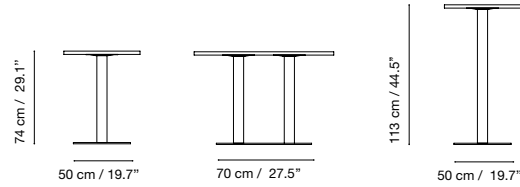

Compact table-top:

Structure & metal table-top:

Dimensions in cm and inches
Medidas en cms y pulgadas
Mesures en cm et en pouces
Maße in cm und Zoll

Height 74 / 29.1"

	Circle	Square	
iSi 5028	ø 60 cm / ø 23.6"	iSi 5032	60 x 60 cm / 23.6 x 23.6"
iSi 5029	ø 70 cm / ø 27.6"	iSi 5033	70 x 70 cm / 27.6 x 27.6"
iSi 5030	ø 80 cm / ø 31.5"	iSi 5034	80 x 80 cm / 31.5 x 31.5"
		iSi 5036	110 x 70 cm / 43.3 x 27.6"
		iSi 5037	120 x 80 cm / 47.2 x 31.5"