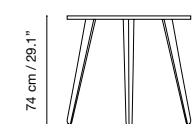

iSi 9126
iSi 9127
iSi 9128
iSi 8036
iSi 8037
iSi 8038

iSi 9083
iSi 9084
iSi 9085
iSi 9086
iSi 9125

Menorca

Collection by iSiMAR

Collection made of galvanized wire, polyester powder coated. Suitable for outdoor, indoor, and contract use.

Colección fabricada con varilla galvanizado y lacado con polvo de poliéster. Apto para uso exterior, interior y contract.

Collection fabriquée en fil galvanisé et laqué avec de la poudre de polyester. Convient pour utilisation extérieure et intérieure et CHR.

Die Kollektion ist aus mit Polyester-Epoxid-Pulverlack lackiertem verzinktem Draht hergestellt.

Metal / Metal / Métal / Metall