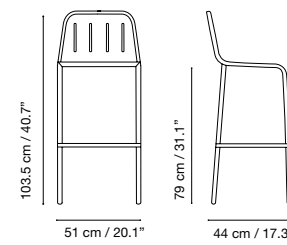

iSi 9133
Armchair

iSi 9165
Stool 65

iSi 9164
Stool 76

iSi 8083
Lounge
NEW

Dimensions in cm and inches
Medidas en cms y pulgadas
Mesures en cm et en pouces
Maße in cm und Zoll

iSi 9206
Chair

iSi 9207
Armchair