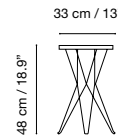

Metal / Metal / Métal / Metall

Fabric / Textil / Tissus / Stoff

See Pag. 217

Dimensions in cm and inches
Medidas en cms y pulgadas
Mesures en cm et en pouces
Maße in cm und Zoll

iSi 8050
Stool 48

iSi 8028
Stool 65

iSi 8021
Stool 76

Dimensions in cm and inches
Medidas en cms y pulgadas
Mesures en cm et en pouces
Maße in cm und Zoll

iSi 8034
Chair

iSi 8035
Armchair

iSi 8067
Stool 76

iSi 8068
Stool 65

60 x 60 cm / 23.6 x 23.6"
70 x 70 cm / 27.6 x 27.6"
80 x 80 cm / 31.5 x 31.5"
110 x 70 cm / 43.3 x 27.6"
120 x 80 cm / 47.2 x 31.5"
140 x 80 cm / 55.1 x 31.5"