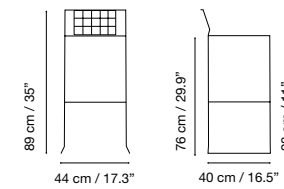

iSi 7208
Armchair

Dimensions in cm and inches
Medidas en cms y pulgadas
Mesures en cm et en pouces
Maße in cm und Zoll

iSi 8013
Chair

iSi 8052
Armchair

iSi 8014
Stool 76

iSi 8032
Stool 65

Rotterdam

Collection by iSiMAR