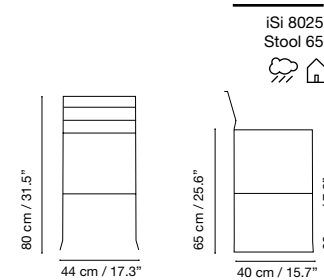

iSi 8004
Table