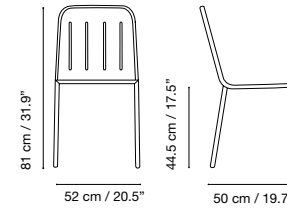

iSi 9133
Armchair

iSi 9165
Stool 65

iSi 9164
Stool 76

iSi 8083
Lounge
NEW

Dimensions in cm and inches
Medidas en cms y pulgadas
Mesures en cm et en pouces
Maße in cm und Zoll

iSi 9206
Chair

iSi 9207
Armchair