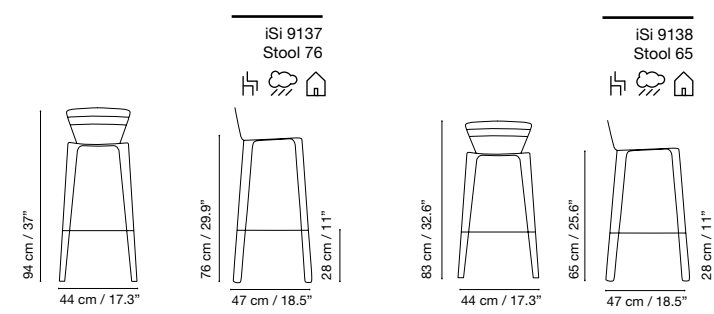

iSi 9210
Chair

iSi 9211
Armchair

iSi 9213
Stool 65

Dimensions in cm and inches
Medidas en cms y pulgadas
Mesures en cm et en pouces
Maße in cm und Zoll

iSi 9135
Chair

iSi 9136
Armchair

iSi 9137
Stool 76

iSi 9138
Stool 65