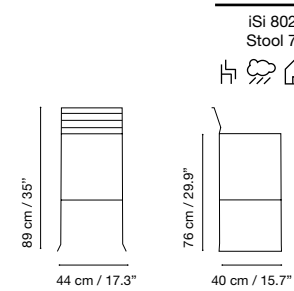

Biarritz

Collection by iSiMAR

Collection made of aluminum, polyester powder coated. Suitable for outdoor, indoor, and contract use.

Colección fabricada con aluminio lacado con polvo de poliéster. Apto para uso exterior, interior y contract.

Collection en aluminium et peint avec de la poudre de polyester. Convient pour utilisation extérieure, intérieure et CHR.

Die Kollektion ist aus mit Polyester-Epoxid-Pulverlack lackiertem Aluminium hergestellt.

Metal / Metal / Métal / Metall

Fabric / Textil / Tissus / Stoff

See Pag. 217

iSi 8055
Chair

iSi 8056
Armchair

Metal / Metal / Métal / Metall

Fabric / Textil / Tissus / Stoff

See Pag. 217

Dimensions in cm and inches
Medidas en cms y pulgadas
Mesures en cm et en pouces
Maße in cm und Zoll

Dimensions in cm and inches
Medidas en cms y pulgadas
Mesures en cm et en pouces
Maße in cm und Zoll

Tarifa

Collection by iSiMAR

Collection made of galvanized wire, polyester powder coated. Suitable for outdoor, indoor, and contract use.

Colección fabricada con varilla galvanizado y lacado con polvo de poliéster. Apto para uso exterior, interior y contract.

Collection fabriquée en fil galvanisé et laqué avec de la poudre de polyester. Convient pour utilisation extérieure et intérieure et CHR.

Die Kollektion ist aus mit Polyester-Epoxid-Pulverlack lackiertem verzinktem Draht hergestellt.