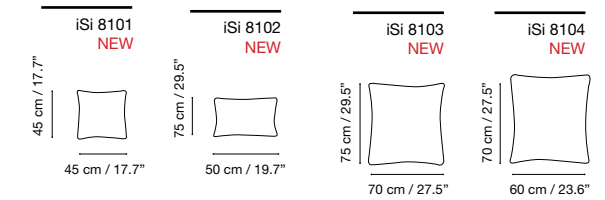

Cushion Decorative

iSi 8101	Cushion 45x45
iSi 8102	Cushion 50x30
iSi 8103	Cushion 75x70
iSi 8104	Cushion 70x60