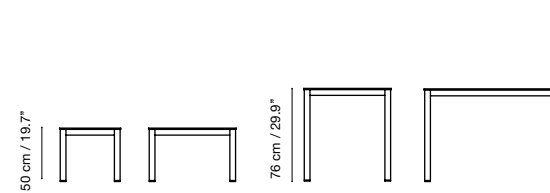

Height 50 cm / 19.7"

Steel	Aluminium	
iSi 5303	iSi 5442	40 x 40 cm / 15.7 x 15.7"
iSi 5304	iSi 5443	70 x 70 cm / 27.6 x 27.6"
iSi 5305	iSi 5444	80 x 80 cm / 31.5 x 31.5"
iSi 5306	iSi 5445	110 x 70 cm / 43.3 x 27.6"

Height 76 cm / 29.9"

Steel	Aluminium	
iSi 5064	iSi 5446	70 x 70 cm / 27.6 x 27.6"
iSi 5065	iSi 5447	80 x 80 cm / 31.5 x 31.5"
iSi 5066		90 x 90 cm / 35.4 x 35.4"
iSi 5067	iSi 5449	110 x 70 cm / 43.3 x 27.6"
iSi 5068	iSi 5450	120 x 80 cm / 47.2 x 31.5"

ADA available upon request.