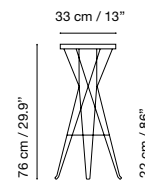

Metal / Metal / Métal / Metall

Fabric / Textil / Tissus / Stoff

See Pag. 217

Dimensions in cm and inches
Medidas en cms y pulgadas
Mesures en cm et en pouces
Maße in cm und Zoll

iSi 8050
Stool 48

iSi 8028
Stool 65

iSi 8021
Stool 76

Dimensions in cm and inches
Medidas en cms y pulgadas
Mesures en cm et en pouces
Maße in cm und Zoll

iSi 8034
Chair

iSi 8035
Armchair

iSi 8067
Stool 76

iSi 8068
Stool 65

60 x 60 cm / 23.6 x 23.6"
70 x 70 cm / 27.6 x 27.6"
80 x 80 cm / 31.5 x 31.5"
110 x 70 cm / 43.3 x 27.6"
120 x 80 cm / 47.2 x 31.5"
140 x 80 cm / 55.1 x 31.5"