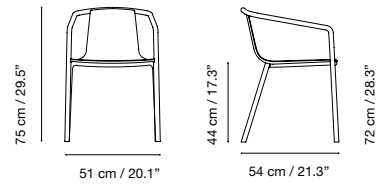

Cádiz

Designed by Chaput & Guijarro

Collection made of aluminum, polyester powder coated. Suitable for outdoor, indoor, and contract use.

Colección fabricada en aluminio y lacado con polvo de poliéster. Apto para uso exterior, interior y contract.

Collection fabriquée en aluminium et laqué avec de la poudre de polyester. Convient pour utilisation extérieure et intérieure et CHR.

Die Kollektion ist aus mit Polyester-Epoxid-Pulverlack lackiertem verzinktem Aluminium hergestellt.

iSi 7210
Armchair