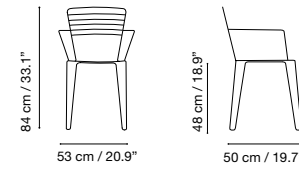

Metal / Metal / Métal / Metall

Fabric / Textil / Tissus / Stoff

See Pag. 217

Dimensions in cm and inches
Medidas en cms y pulgadas
Mesures en cm et en pouces
Maße in cm und Zoll

iSi 8050
Stool 48

iSi 8028
Stool 65

iSi 8021
Stool 76

Dimensions in cm and inches
Medidas en cms y pulgadas
Mesures en cm et en pouces
Maße in cm und Zoll

iSi 8034
Chair

iSi 8035
Armchair

iSi 8067
Stool 76

iSi 8068
Stool 65

60 x 60 cm / 23.6 x 23.6"
70 x 70 cm / 27.6 x 27.6"
80 x 80 cm / 31.5 x 31.5"
110 x 70 cm / 43.3 x 27.6"
120 x 80 cm / 47.2 x 31.5"
140 x 80 cm / 55.1 x 31.5"