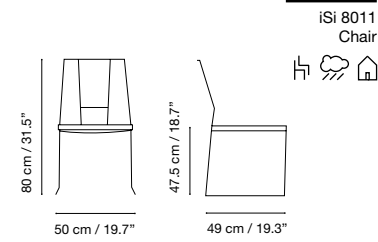

iSi 8051
Armchair

iSi 8011
Chair