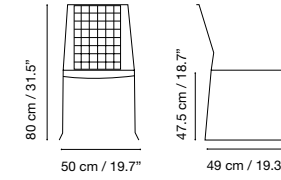

iSi 7208
Armchair

Dimensions in cm and inches
Medidas en cms y pulgadas
Mesures en cm et en pouces
Maße in cm und Zoll

iSi 8013
Chair

iSi 8052
Armchair

iSi 8014
Stool 76

iSi 8032
Stool 65

Rotterdam

Collection by iSiMAR