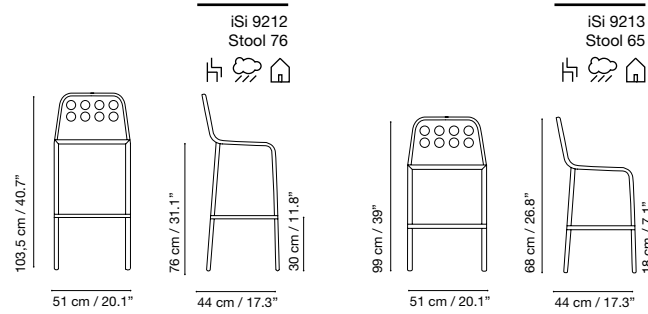

iSi 9210
Chair

iSi 9211
Armchair

iSi 9213
Stool 65

Dimensions in cm and inches
Medidas en cms y pulgadas
Mesures en cm et en pouces
Maße in cm und Zoll

iSi 9135
Chair

iSi 9136
Armchair

iSi 9137
Stool 76

iSi 9138
Stool 65