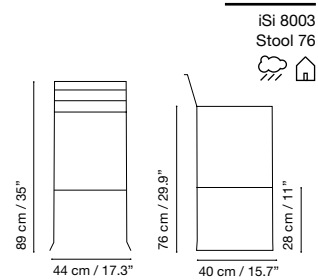

Portofino

Collection by iSiMAR

Collection made of galvanized wire, polyester powder coated. Suitable for outdoor, indoor, and contract use.

Colección fabricada con varilla galvanizado y lacado con polvo de poliéster. Apto para uso exterior, interior y contract.

Collection fabriquée en fil galvanisé et laqué avec de la poudre de polyester. Convient pour utilisation extérieure et intérieure et CHR.

Die Kollektion ist aus mit Polyester-Epoxid-Pulverlack lackiertem verzinktem Draht hergestellt.

Metal / Metal / Métal / Metall

Fabric / Textil / Tissus / Stoff

See Pag. 217

Dimensions in cm and inches
Medidas en cms y pulgadas
Mesures en cm et en pouces
Maße in cm und Zoll