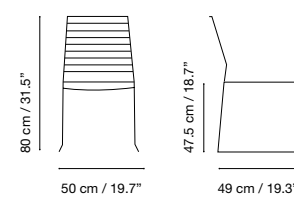

iSi 8026
Chair