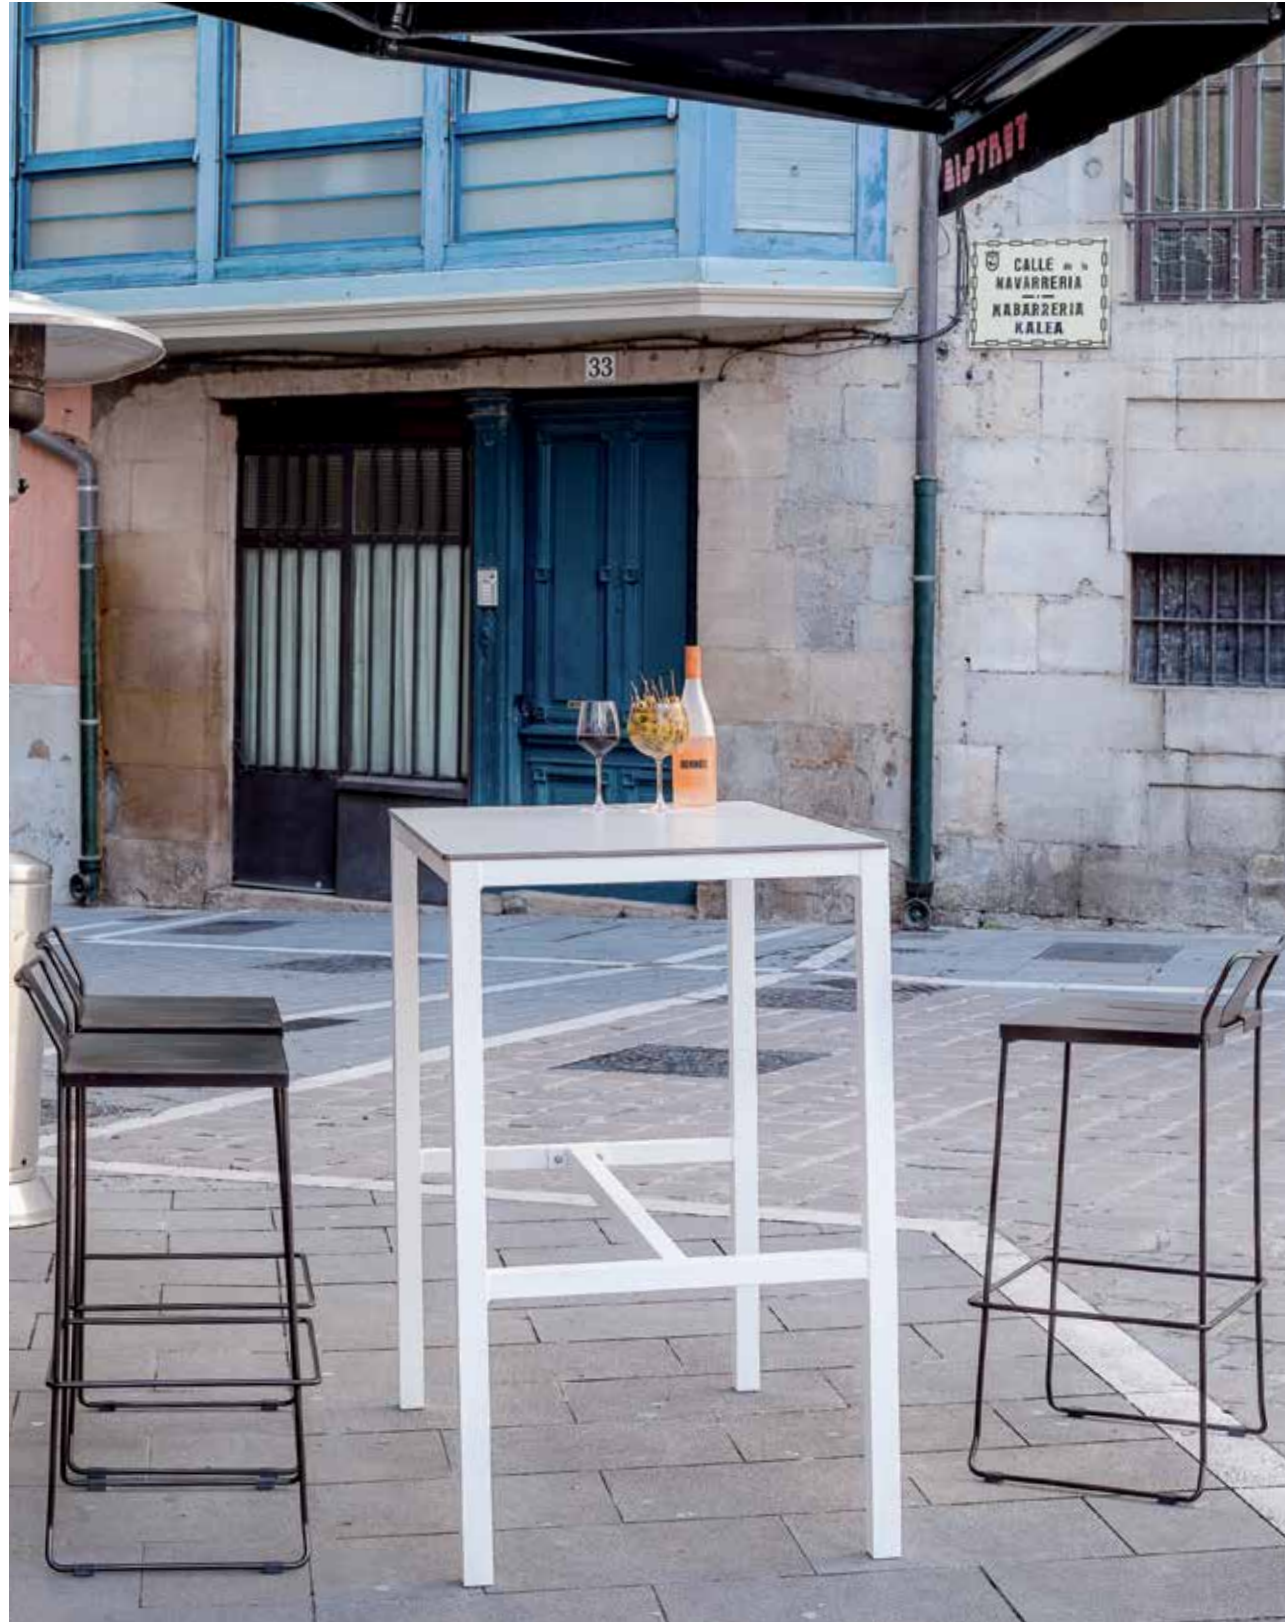

ALTEA

Altea Table & Rotterdam Chairs
Sand beige RAL 7032
Taupe grey RAL 7006

ANTIBES

Antibes Tables
& Portofino Stools
Vitamin orange RAL 2004

LONDON

London Table & Chicago Stools
Ibiza white RAL 9016; Table-top White
Manganese