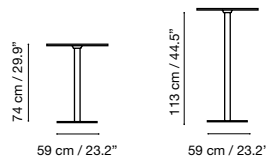

Height 74 / 29.9"

iSi 9030	ø 60 cm / ø 23.6"	iSi 9036	60 x 60 cm / 23.6 x 23.6"
iSi 9031	ø 70 cm / ø 27.6"	iSi 9037	70 x 70 cm / 27.6 x 27.6"
iSi 9032	ø 80 cm / ø 31.5"	iSi 9038	80 x 80 cm / 31.5 x 31.5"