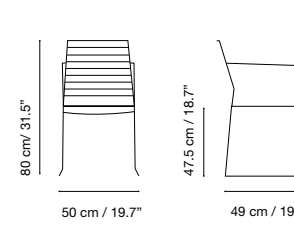

iSi 8029
Stool 76

iSi 8027
Armchair