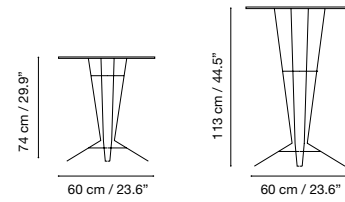

Die Kollektion ist aus mit Polyester-Epoxid-Pulverlack lackiertem verzinktem Draht hergestellt.

Dimensions in cm and inches
Medidas en cms y pulgadas
Mesures en cm et en pouces
Maße in cm und Zoll

Height 74 cm / 29.1"