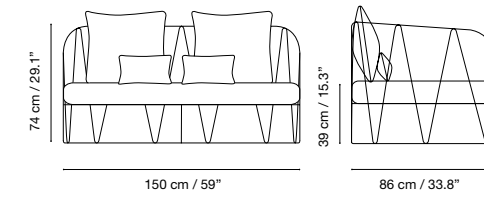

Table Height 74 cm / 29.1"

iSi 9259 NEW	ø 60 cm / 23.6"
iSi 9260 NEW	ø 70 cm / 27.6"
iSi 9216	ø 80 cm / 31.5"
iSi 9217	ø 90 cm / 35.4"
iSi 9218	ø 110 cm / 43.3"

Table Height 45 cm / 17.7"

iSi 9254 NEW	ø 60 cm / 23.6"
iSi 9255 NEW	ø 70 cm / 27.6"
iSi 9256 NEW	ø 80 cm / 31.5"
iSi 9257 NEW	ø 90 cm / 35.4"
iSi 9258 NEW	ø 110 cm / 43.3"