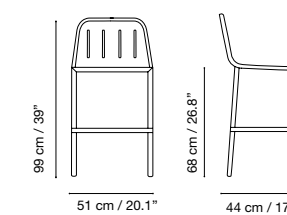

iSi 9209
Stool 65