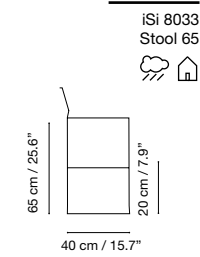

iSi 8033
Stool 65