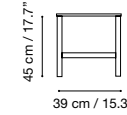

iSi 8022

Dimensions in cm and inches
Medidas en cms y pulgadas
Mesures en cm et en pouces
Maße in cm und Zoll

Stool Height 45 cm / 17.7"	
iSi 8018	39 x 39 cm / 15.3 x 15.3"

Stool Height 78 cm / 30.7"	
iSi 8017	39 x 39 cm / 15.3 x 15.3"