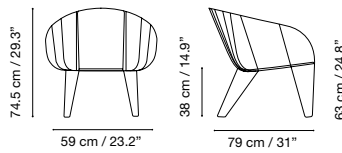

iSi 9133
Armchair

iSi 9165
Stool 65

iSi 9164
Stool 76

iSi 8083
Lounge
NEW

Dimensions in cm and inches
Medidas en cms y pulgadas
Mesures en cm et en pouces
Maße in cm und Zoll

iSi 9206
Chair

iSi 9207
Armchair