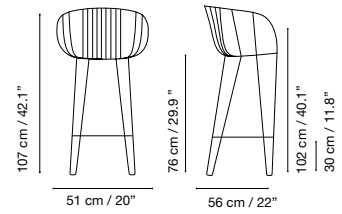

iSi 9133
Armchair

iSi 9165
Stool 65

iSi 9164
Stool 76

iSi 8083
Lounge
NEW

Dimensions in cm and inches
Medidas en cms y pulgadas
Mesures en cm et en pouces
Maße in cm und Zoll

iSi 9206
Chair

iSi 9207
Armchair