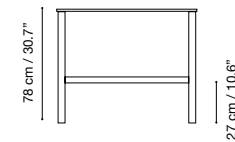

iSi 8022

Dimensions in cm and inches
Medidas en cms y pulgadas
Mesures en cm et en pouces
Maße in cm und Zoll

Stool Height 45 cm / 17.7"	
iSi 8018	39 x 39 cm / 15.3 x 15.3"

Stool Height 78 cm / 30.7"	
iSi 8017	39 x 39 cm / 15.3 x 15.3"