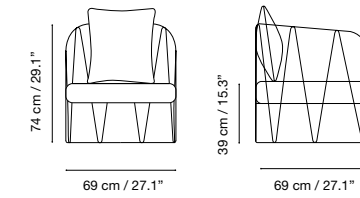

Lagarto

Designed by ILMIODESIGN

Collection made of galvanized wire, polyester powder coated. Suitable for outdoor, indoor, and contract use.

Colección fabricada con varilla galvanizado y lacado con polvo de poliéster. Apto para uso exterior, interior y contract.

Collection fabriquée en fil galvanisé et laqué avec de la poudre de polyester. Convient pour utilisation extérieure et intérieure et CHR.

Die Kollektion ist aus mit Polyester-Epoxid-Pulverlack lackiertem verzinktem Draht hergestellt.

Metal / Metal / Métal / Metall

Fabric / Textil / Tissus / Stoff

See Pag. 217

Dimensions in cm and inches
Medidas en cms y pulgadas
Mesures en cm et en pouces
Maße in cm und Zoll

Table Height 74 cm / 29.1"

iSi 9259 NEW	ø 60 cm / 23.6"
iSi 9260 NEW	ø 70 cm / 27.6"
iSi 9216	ø 80 cm / 31.5"
iSi 9217	ø 90 cm / 35.4"
iSi 9218	ø 110 cm / 43.3"

Table Height 45 cm / 17.7"

iSi 9254 NEW	ø 60 cm / 23.6"
iSi 9255 NEW	ø 70 cm / 27.6"
iSi 9256 NEW	ø 80 cm / 31.5"
iSi 9257 NEW	ø 90 cm / 35.4"
iSi 9258 NEW	ø 110 cm / 43.3"