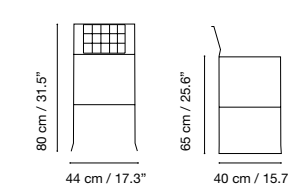

iSi 7208
Armchair

Dimensions in cm and inches
Medidas en cms y pulgadas
Mesures en cm et en pouces
Maße in cm und Zoll

iSi 8013
Chair

iSi 8052
Armchair

iSi 8014
Stool 76

iSi 8032
Stool 65

Rotterdam

Collection by iSiMAR