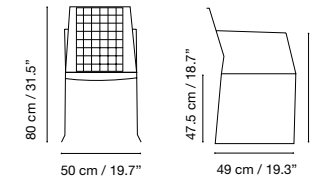

iSi 7208
Armchair

Dimensions in cm and inches
Medidas en cms y pulgadas
Mesures en cm et en pouces
Maße in cm und Zoll

iSi 8013
Chair

iSi 8052
Armchair

iSi 8014
Stool 76

iSi 8032
Stool 65

Rotterdam

Collection by iSiMAR