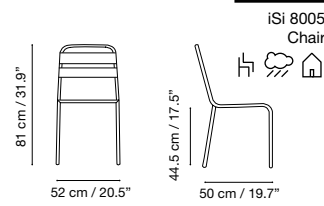

iSi 8006
Armchair

iSi 8005
Chair