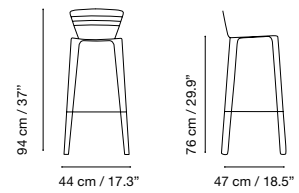

Metal / Metal / Métal / Metall

Fabric / Textil / Tissus / Stoff

See Pag. 217

Dimensions in cm and inches
Medidas en cms y pulgadas
Mesures en cm et en pouces
Maße in cm und Zoll

iSi 8050
Stool 48

iSi 8028
Stool 65

iSi 8021
Stool 76

Dimensions in cm and inches
Medidas en cms y pulgadas
Mesures en cm et en pouces
Maße in cm und Zoll

iSi 8034
Chair

iSi 8035
Armchair

iSi 8067
Stool 76

iSi 8068
Stool 65

60 x 60 cm / 23.6 x 23.6"
70 x 70 cm / 27.6 x 27.6"
80 x 80 cm / 31.5 x 31.5"
110 x 70 cm / 43.3 x 27.6"
120 x 80 cm / 47.2 x 31.5"
140 x 80 cm / 55.1 x 31.5"