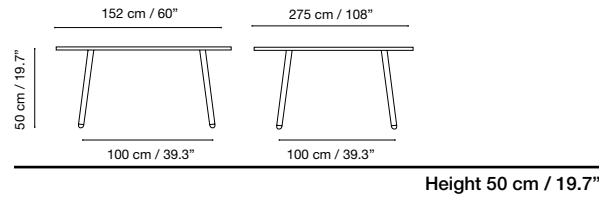

iSi 9183	275 x 152 cm / 108 x 60"
----------	--------------------------

Dimensions in cm and inches
Medidas en cms y pulgadas
Mesures en cm et en pouces
Maße in cm und Zoll

Metal:

Esther & Tonin divider

Designed by Glorimar Santiago