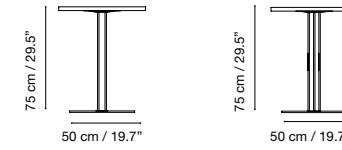

Table Height 45 cm / 17.7"
NEW

iSi 9273	ø 60
iSi 9274	ø 70
iSi 9275	ø 80
iSi 9276	ø 90
iSi 9277	ø 100

iSi 9277
Pastel pink RAL 3012

Dimensions in cm and inches
Medidas en cms y pulgadas
Mesures en cm et en pouces
Maße in cm und Zoll