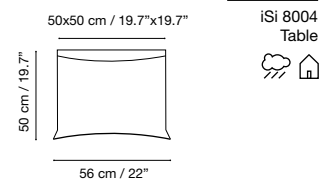

Portofino

Collection by iSiMAR

Collection made of galvanized wire, polyester powder coated. Suitable for outdoor, indoor, and contract use.

Colección fabricada con varilla galvanizado y lacado con polvo de poliéster. Apto para uso exterior, interior y contract.

Collection fabriquée en fil galvanisé et laqué avec de la poudre de polyester. Convient pour utilisation extérieure et intérieure et CHR.

Die Kollektion ist aus mit Polyester-Epoxid-Pulverlack lackiertem verzinktem Draht hergestellt.

Metal / Metal / Métal / Metall

Fabric / Textil / Tissus / Stoff

See Pag. 217

Dimensions in cm and inches
Medidas en cms y pulgadas
Mesures en cm et en pouces
Maße in cm und Zoll