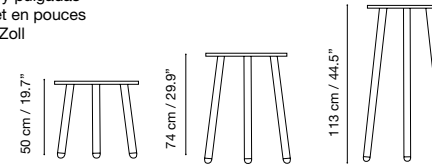

Height 45 cm / 17.7"

iSi 9178	ø 50 cm / ø 19.7"	iSi 9182	80x55 cm / 31.5 x 21.6 "
iSi 9179	ø 60 cm / ø 23.6"		
iSi 9180	ø 70 cm / ø 27.5"		
iSi 9181	ø 80 cm / ø 31.5"		

Dimensions in cm and inches
Medidas en cms y pulgadas
Mesures en cm et en pouces
Maße in cm und Zoll