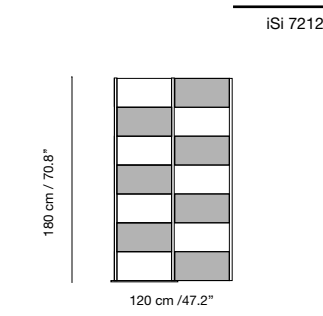

iSi 9183	275 x 152 cm / 108 x 60"
----------	--------------------------

Dimensions in cm and inches
Medidas en cms y pulgadas
Mesures en cm et en pouces
Maße in cm und Zoll

Metal:

Esther & Tonin divider

Designed by Glorimar Santiago