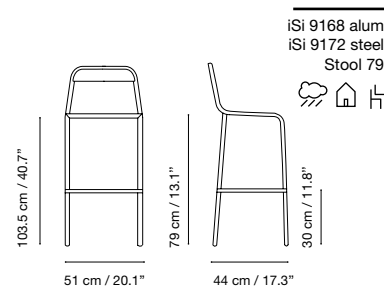

iSi 9167 alum
iSi 9171 steel
Armchair

iSi 9168 alum
iSi 9172 steel
Stool 79

iSi 9169 alum
iSi 9173 steel
Stool 65

Dimensions in cm and inches
Medidas en cms y pulgadas
Mesures en cm et en pouces
Maße in cm und Zoll

Dimensions in cm and inches
Medidas en cms y pulgadas
Mesures en cm et en pouces
Maße in cm und Zoll

iSi 8060
Armchair

iSi 7199
Stool 79

iSi 9139
Stool 65

Niza

Designed by iSiMAR

Collection made of galvanized wire, polyester powder coated. Suitable for outdoor, indoor, and contract use.