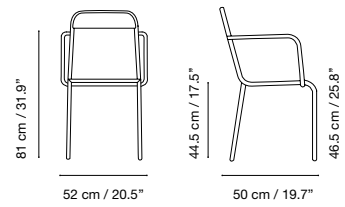

iSi 9167 alum
iSi 9171 steel
Armchair

iSi 9168 alum
iSi 9172 steel
Stool 79

iSi 9169 alum
iSi 9173 steel
Stool 65

Dimensions in cm and inches
Medidas en cms y pulgadas
Mesures en cm et en pouces
Maße in cm und Zoll

Dimensions in cm and inches
Medidas en cms y pulgadas
Mesures en cm et en pouces
Maße in cm und Zoll

iSi 8060
Armchair

iSi 7199
Stool 79

iSi 9139
Stool 65

Niza

Designed by iSiMAR

Collection made of galvanized wire, polyester powder coated. Suitable for outdoor, indoor, and contract use.