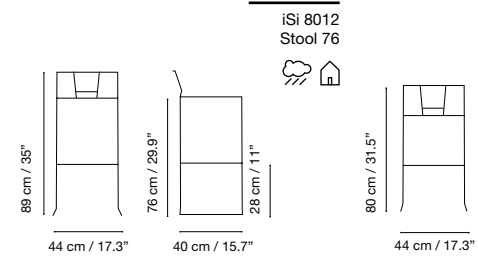

Cádiz

Designed by Chaput & Guijarro

Collection made of aluminum, polyester powder coated. Suitable for outdoor, indoor, and contract use.

Colección fabricada en aluminio y lacado con polvo de poliéster. Apto para uso exterior, interior y contract.

Collection fabriquée en aluminium et laqué avec de la poudre de polyester. Convient pour utilisation extérieure et intérieure et CHR.

Die Kollektion ist aus mit Polyester-Epoxid-Pulverlack lackiertem verzinktem Aluminium hergestellt.

Metal / Metal / Métal / Metall

Fabric / Textil / Tissus / Stoff

See Pag. 217

Dimensions in cm and inches
Medidas en cms y pulgadas
Mesures en cm et en pouces
Maße in cm und Zoll

Dimensions in cm and inches
Medidas en cms y pulgadas
Mesures en cm et en pouces
Maße in cm und Zoll

Chicago

Collection by iSIMAR

Collection made of galvanized wire, polyester powder coated. Suitable for outdoor, indoor, and contract use.

Colección fabricada con varilla galvanizado y lacado con polvo de poliéster. Apto para uso exterior, interior y contract.

Collection fabriquée en fil galvanisé et laqué avec de la poudre de polyester. Convient pour utilisation extérieure et intérieure et CHR.

Die Kollektion ist aus mit Polyester-Epoxid-Pulverlack lackiertem verzinktem Draht hergestellt.

Metal / Metal / Métal / Metall

Fabric / Textil / Tissus / Stoff

See Pag. 217