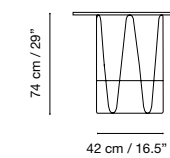

iSi 8079
Sofa basic

Table Height 74 cm / 29.1"

iSi 9259 NEW	ø 60 cm / 23.6"
iSi 9260 NEW	ø 70 cm / 27.6"
iSi 9216	ø 80 cm / 31.5"
iSi 9217	ø 90 cm / 35.4"
iSi 9218	ø 110 cm / 43.3"

Table Height 45 cm / 17.7"