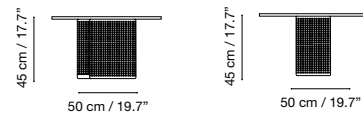

Table Height 45 cm / 17.7"
NEW

iSi 9273	ø 60
iSi 9274	ø 70
iSi 9275	ø 80
iSi 9276	ø 90
iSi 9277	ø 100

iSi 9277
Pastel pink RAL 3012

Dimensions in cm and inches
Medidas en cms y pulgadas
Mesures en cm et en pouces
Maße in cm und Zoll