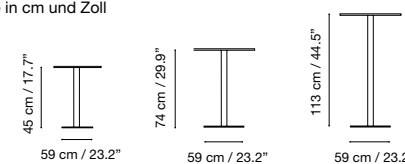

Height 74 / 29.9"

iSi 9030	ø 60 cm / ø 23.6"	iSi 9036	60 x 60 cm / 23.6 x 23.6"
iSi 9031	ø 70 cm / ø 27.6"	iSi 9037	70 x 70 cm / 27.6 x 27.6"
iSi 9032	ø 80 cm / ø 31.5"	iSi 9038	80 x 80 cm / 31.5 x 31.5"

Height 113 / 44.5"

iSi 9033	ø 60 cm / ø 23.6"	iSi 9039	60 x 60 cm / 23.6 x 23.6"
iSi 9034	ø 70 cm / ø 27.6"	iSi 9040	70 x 70 cm / 27.6 x 27.6"
iSi 9035	ø 80 cm / ø 31.5"		

ADA available upon request.

FOLDING / ABATIBLE /
PLIABLE / KLAPBAR

Dimensions in cm and inches
Medidas en cms y pulgadas
Mesures en cm et en pouces
Maße in cm und Zoll

Height 45 cm / 17.7"

iSi 9080	ø 60 cm / ø 23.6"	iSi 9105	60 x 60 cm / 23.6 x 23.6"
iSi 9081	ø 70 cm / ø 27.6"	iSi 9106	70 x 70 cm / 27.6 x 27.6"
iSi 9082	ø 80 cm / ø 31.5"	iSi 9107	80 x 80 cm / 31.5 x 31.5"

Height 74 cm / 29.9"

iSi 9007	ø 60 cm / ø 23.6"	iSi 9062	60 x 60 cm / 23.6 x 23.6"
iSi 9008	ø 70 cm / ø 27.6"	iSi 9063	70 x 70 cm / 27.6 x 27.6"
iSi 9009	ø 80 cm / ø 31.5"	iSi 9059	80 x 80 cm / 31.5 x 31.5"

Height 113 cm / 44.5"

iSi 9013	ø 60 cm / ø 23.6"	iSi 9054	60 x 60 cm / 23.6 x 23.6"
iSi 9014	ø 70 cm / ø 27.6"	iSi 9055	70 x 70 cm / 27.6 x 27.6"
iSi 9015	ø 80 cm / ø 31.5"