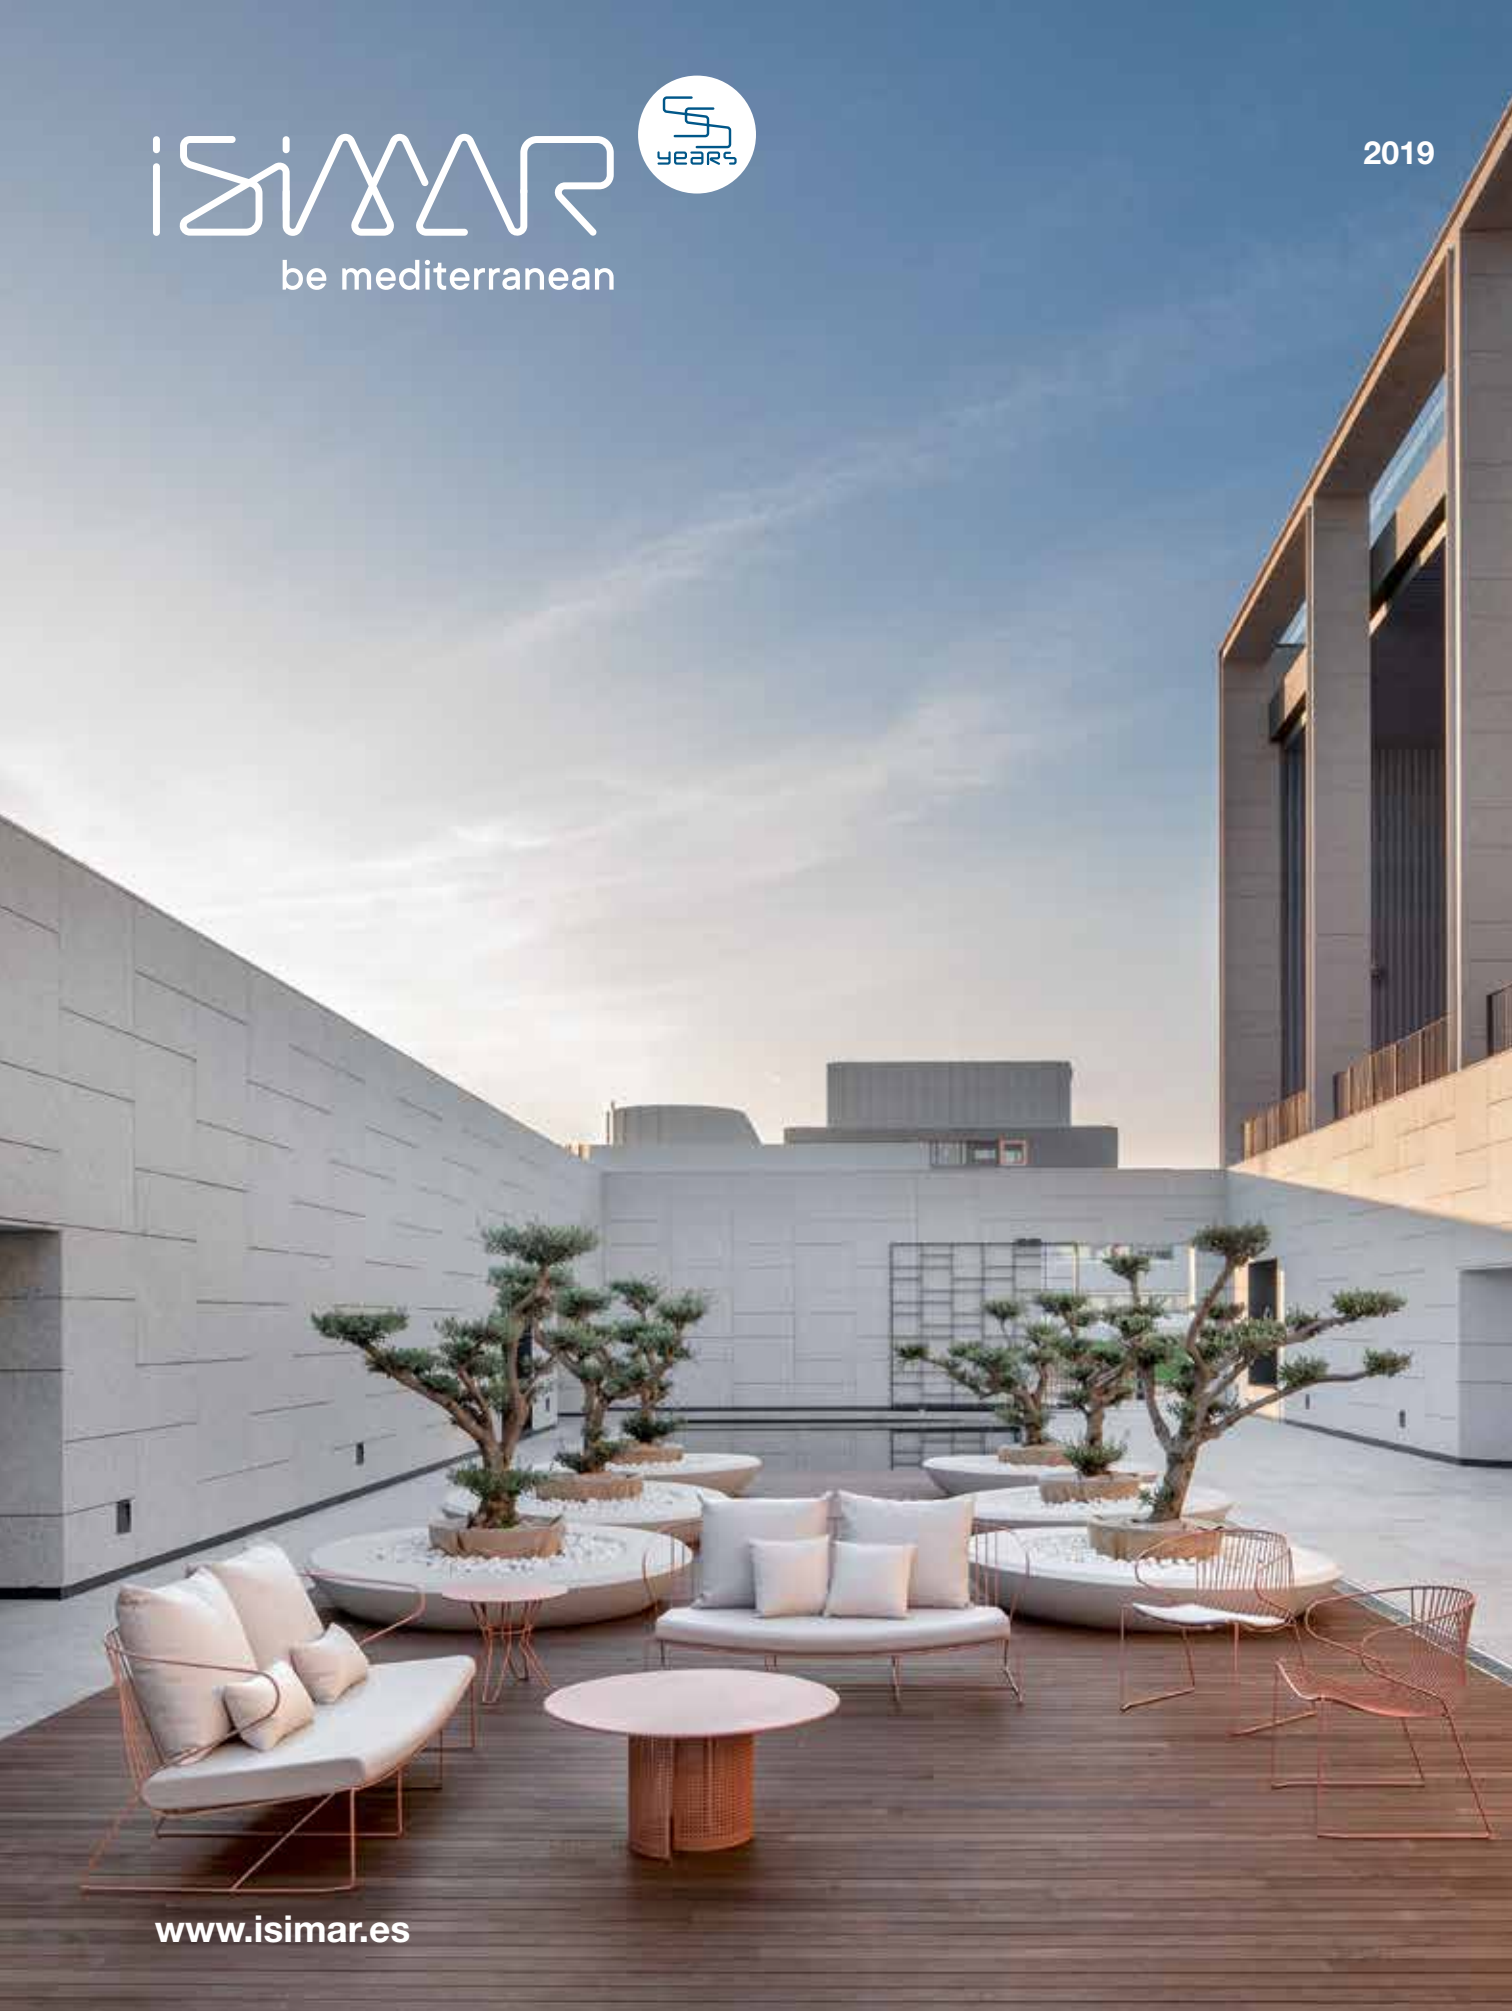

ISIMAR

be mediterranean

2019

THANKS TO

En agradecimiento y con cariño a Carmelo López Ripodas
Universidad de Navarra
NICDO
Restaurante Ábaco en Pamplona
Jacobo y Mónica
Estudio Pedro Pegenaute
Casa-taller Faustino Aizkorbe
Lucas Carrasco y familia, de la Ganadería Ana Romero
Hotel Fernando III de Sevilla
Mirador El Roqueo en Conil de la Frontera
Bar Restaurante Doña Lola en Conil de la Frontera
Hotel Palacio de Gorraiz en Pamplona
Iñigo y Loretta
Miquel Tey