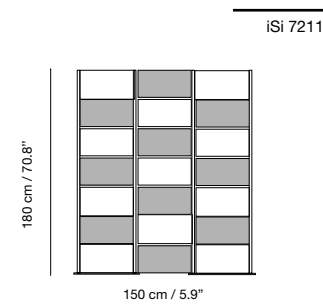

iSi 9183	275 x 152 cm / 108 x 60"
----------	--------------------------

Dimensions in cm and inches
Medidas en cms y pulgadas
Mesures en cm et en pouces
Maße in cm und Zoll

Metal:

Esther & Tonin divider

Designed by Glorimar Santiago