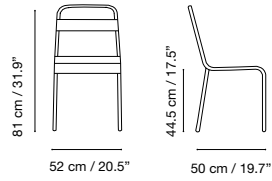

iSi 8055
Chair