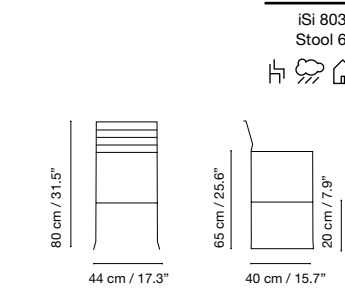

iSi 8030
Stool 65

Metal / Metal / Métal / Metall

Fabric / Textil / Tissus / Stoff

See Pag. 217