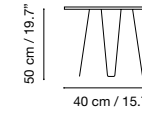

Height 50 cm / 19.7"

iSi 9214	ø 50 cm / ø 19.7"
iSi 9215	ø 60 cm / ø 23.6"

Sitges

Designed by iSiMAR

Collection made of galvanized steel, polyester powder coated. Suitable for outdoor, indoor, and contract use.

Colección fabricada con acero galvanizado y lacado con polvo de poliéster. Apto para uso exterior, interior y contract.

Collection fabriquée en acier galvanisé et laqué avec de la poudre de polyester. Convient pour utilisation extérieure et intérieure et CHR.

Die Kollektion ist aus mit Polyester-Epoxid-Pulverlack lackiertem verzinktem Stahl hergestellt.