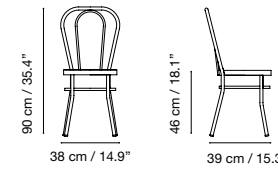

Metal / Metal / Métal / Metall

Fabric / Textil / Tissus / Stoff

See Pag. 217

Dimensions in cm and inches
Medidas en cms y pulgadas
Mesures en cm et en pouces
Maße in cm und Zoll

iSi 8084
Chair
NEW

iSi 8085
Stool
NEW

iSi 9261
iSi 9262
iSi 9263
NEW

iSi 9264
iSi 9265
iSi 9266
NEW

Dimensions in cm and inches
Medidas en cms y pulgadas
Mesures en cm et en pouces
Maße in cm und Zoll

iSi 8086
Chair
NEW

iSi 8087
Stool
NEW

iSi 8088
Stool
NEW