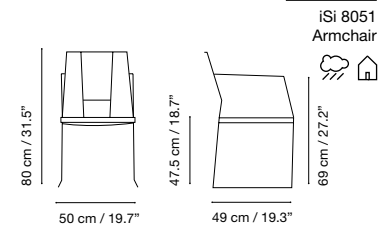

iSi 8012
Stool 76