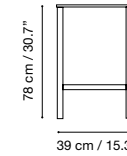

iSi 8022

Dimensions in cm and inches
Medidas en cms y pulgadas
Mesures en cm et en pouces
Maße in cm und Zoll

Stool Height 45 cm / 17.7"	
iSi 8018	39 x 39 cm / 15.3 x 15.3"

Stool Height 78 cm / 30.7"	
iSi 8017	39 x 39 cm / 15.3 x 15.3"