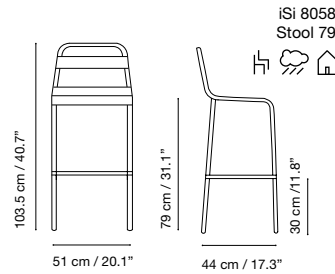

Biarritz

Collection by iSiMAR

Collection made of aluminum, polyester powder coated. Suitable for outdoor, indoor, and contract use.

Colección fabricada con aluminio lacado con polvo de poliéster. Apto para uso exterior, interior y contract.

Collection en aluminium et peint avec de la poudre de polyester. Convient pour utilisation extérieure, intérieure et CHR.

Die Kollektion ist aus mit Polyester-Epoxid-Pulverlack lackiertem Aluminium hergestellt.

Metal / Metal / Métal / Metall

Fabric / Textil / Tissus / Stoff

See Pag. 217

iSi 8055
Chair

iSi 8056
Armchair

Metal / Metal / Métal / Metall

Fabric / Textil / Tissus / Stoff

See Pag. 217

Dimensions in cm and inches
Medidas en cms y pulgadas
Mesures en cm et en pouces
Maße in cm und Zoll

Dimensions in cm and inches
Medidas en cms y pulgadas
Mesures en cm et en pouces
Maße in cm und Zoll

Tarifa

Collection by iSiMAR

Collection made of galvanized wire, polyester powder coated. Suitable for outdoor, indoor, and contract use.

Colección fabricada con varilla galvanizado y lacado con polvo de poliéster. Apto para uso exterior, interior y contract.

Collection fabriquée en fil galvanisé et laqué avec de la poudre de polyester. Convient pour utilisation extérieure et intérieure et CHR.

Die Kollektion ist aus mit Polyester-Epoxid-Pulverlack lackiertem verzinktem Draht hergestellt.