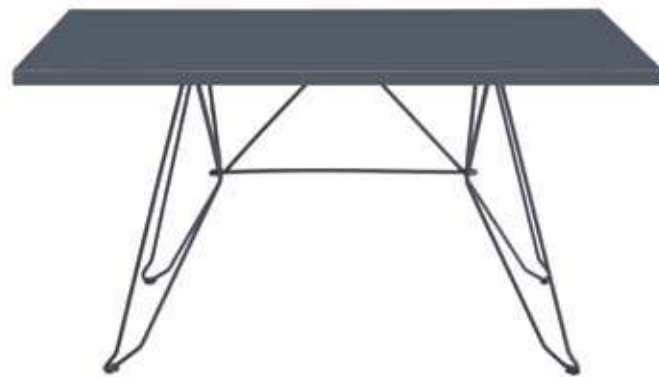

iSi 9023
Anthracite RAL 7016