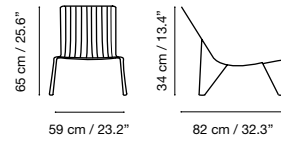

iSi 8022

Dimensions in cm and inches
Medidas en cms y pulgadas
Mesures en cm et en pouces
Maße in cm und Zoll

Stool Height 45 cm / 17.7"	
iSi 8018	39 x 39 cm / 15.3 x 15.3"

Stool Height 78 cm / 30.7"	
iSi 8017	39 x 39 cm / 15.3 x 15.3"