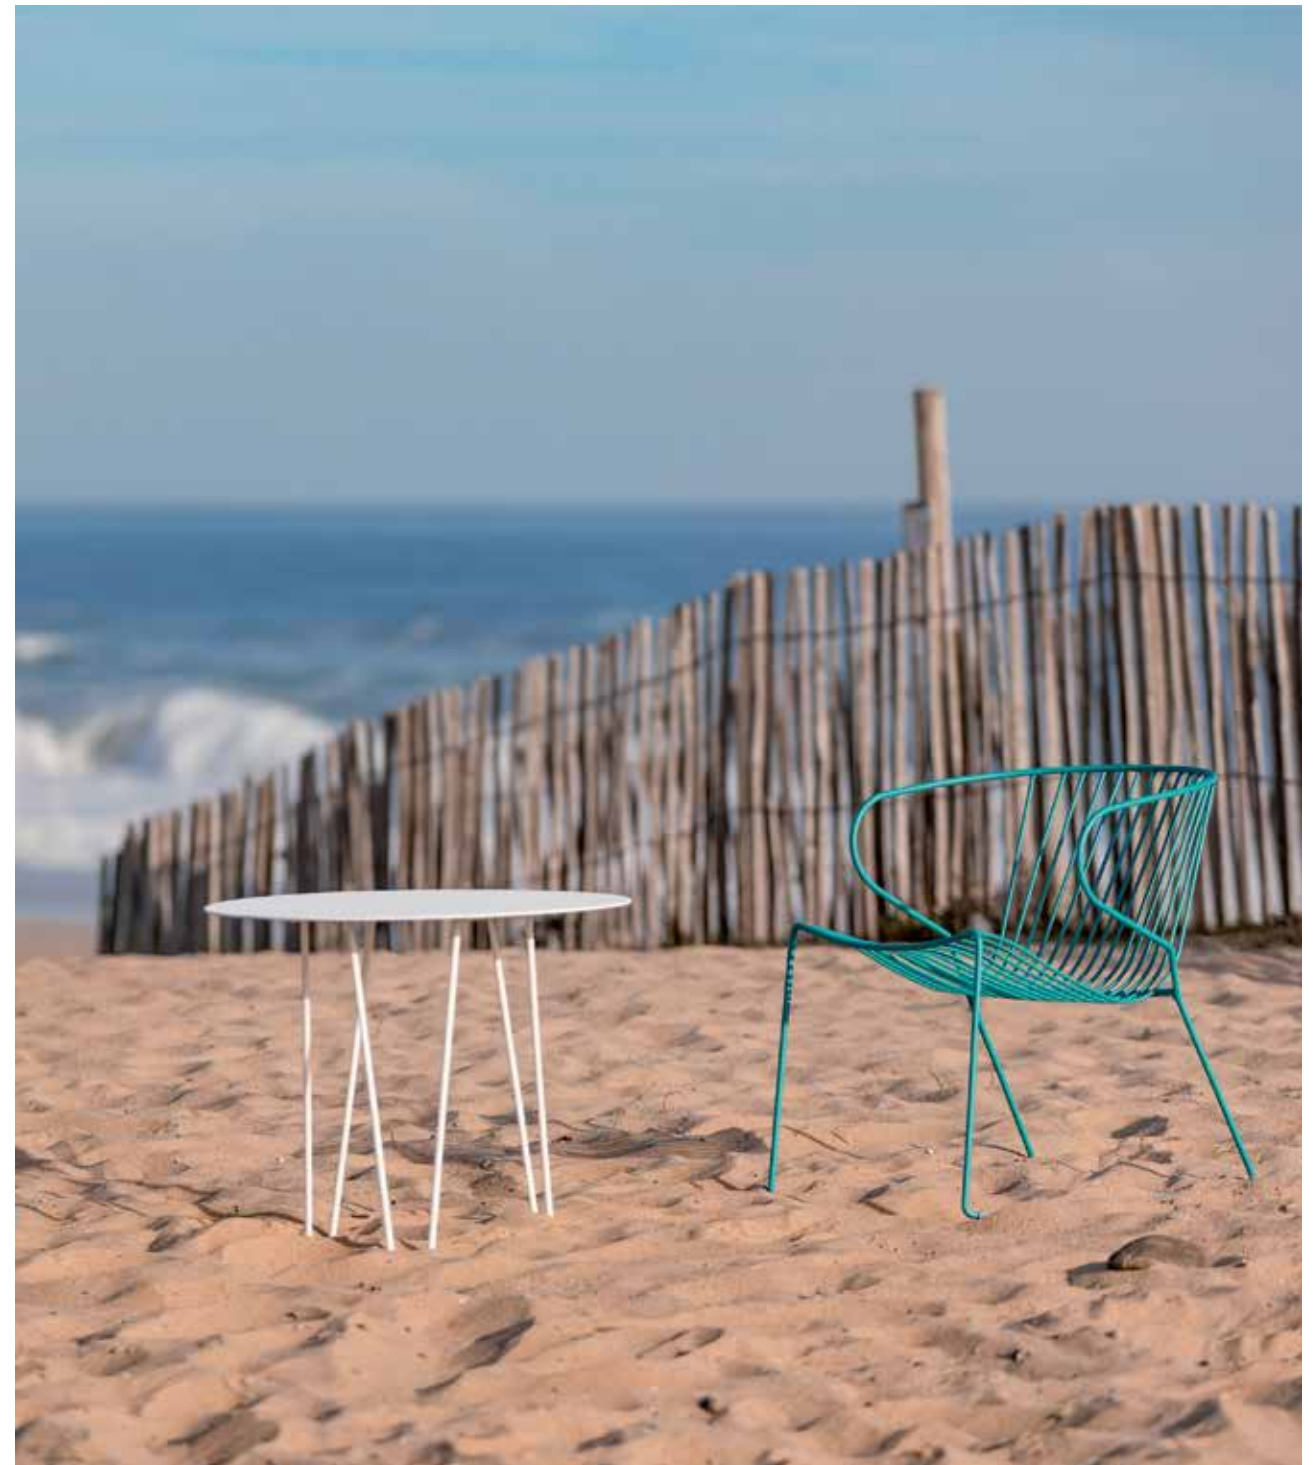

Sitges Table & Bolonia Junior
Ibiza white RAL 9016
Agata blue RAL 5018