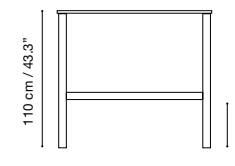

Bench Height 78 cm / 30.7"	
iSi 8019	100 x 40 cm / 39.4 x 15.7"
iSi 8020	150 x 40 cm / 59.1 x 15.7"

Table Height 110 cm / 43.3"	
iSi 9025	70 x 70 cm / 27.6 x 27.6"
iSi 9026	80 x 80 / 31.5 x 31.5"
iSi 9027	90 x 90 / 35.4 x 35.4"
iSi 9028	110 x 70 / 43.3 x 27.6"
iSi 9029	120 x 80 / 47.2 x 31.5"