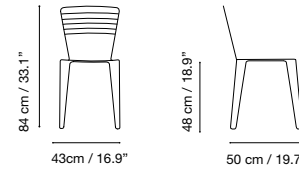

Metal / Metal / Métal / Metall

Fabric / Textil / Tissus / Stoff

See Pag. 217

Dimensions in cm and inches
Medidas en cms y pulgadas
Mesures en cm et en pouces
Maße in cm und Zoll

iSi 8050
Stool 48

iSi 8028
Stool 65

iSi 8021
Stool 76

Dimensions in cm and inches
Medidas en cms y pulgadas
Mesures en cm et en pouces
Maße in cm und Zoll

iSi 8034
Chair

iSi 8035
Armchair

iSi 8067
Stool 76

iSi 8068
Stool 65

60 x 60 cm / 23.6 x 23.6"
70 x 70 cm / 27.6 x 27.6"
80 x 80 cm / 31.5 x 31.5"
110 x 70 cm / 43.3 x 27.6"
120 x 80 cm / 47.2 x 31.5"
140 x 80 cm / 55.1 x 31.5"