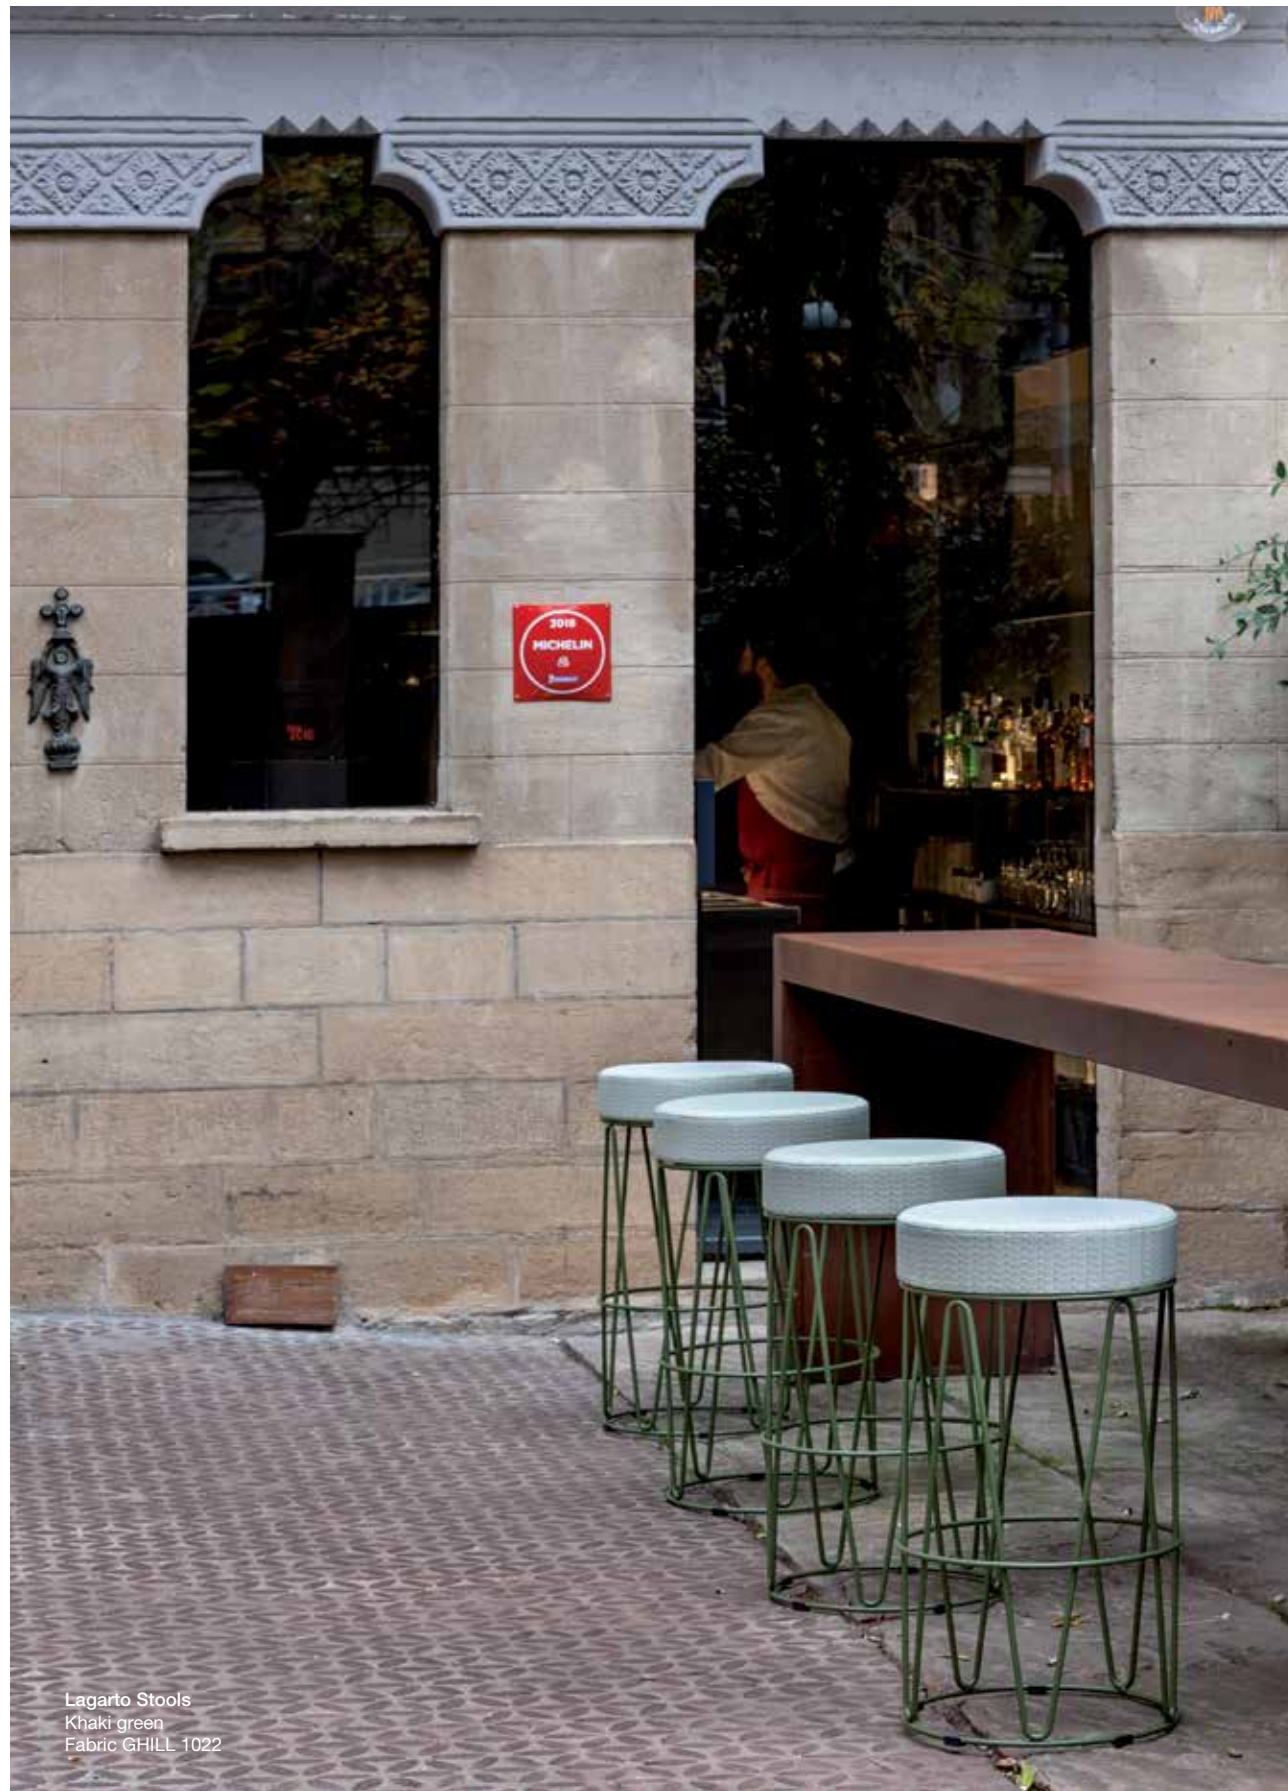

Lagarto Stools
Khaki green
Fabric GHILL 1022